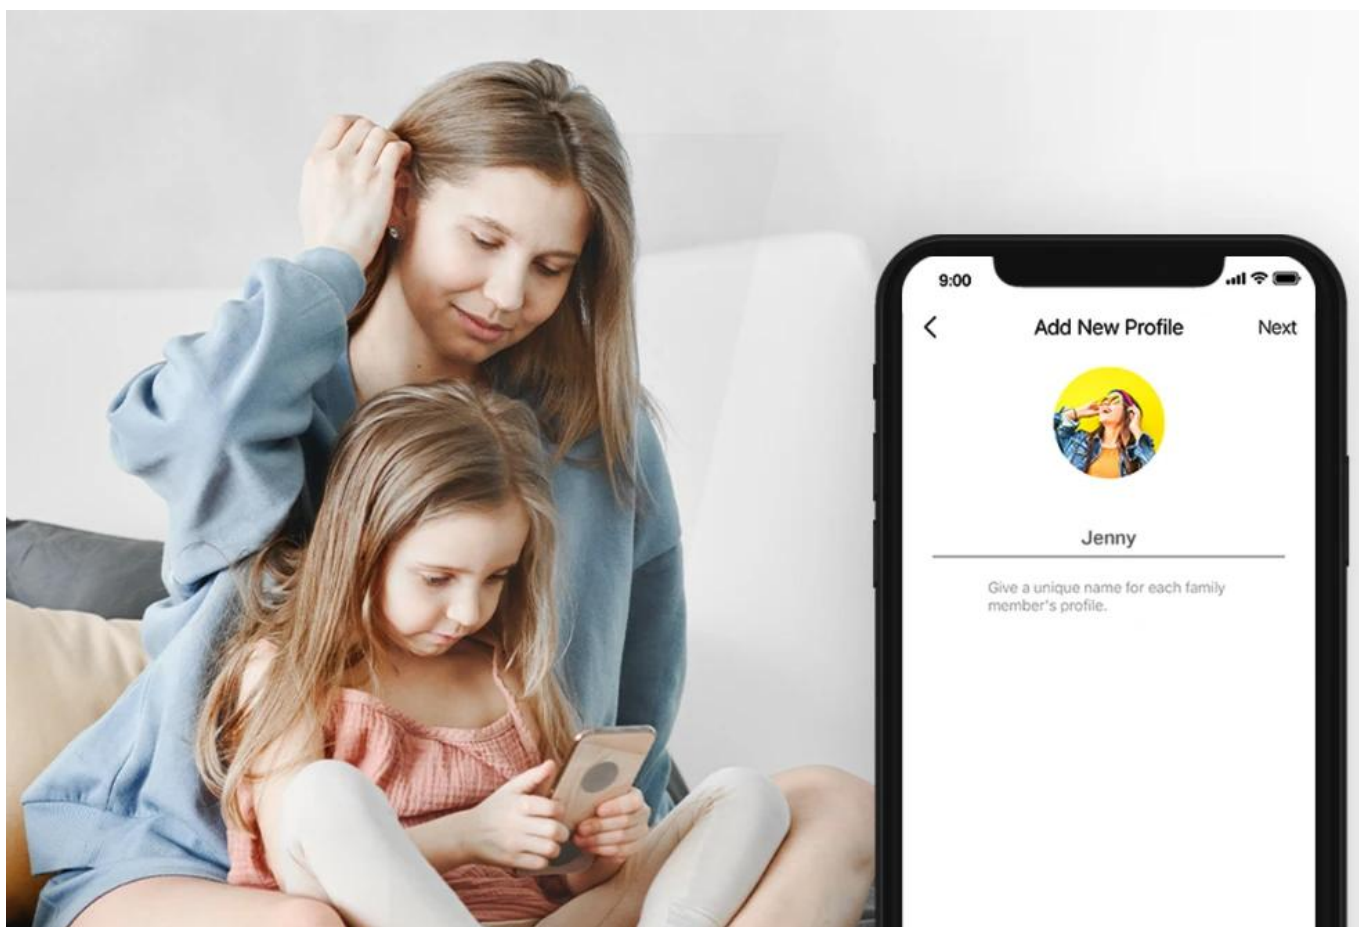

1. Najděte v krabici jednotku Halo, napájecí kabel a Ethernet kabel
2. Zapojte vaše zařízení
3. Sledujte pokyny v aplikaci MERCUSYS

- **Kontrola stavu připojených zařízení** - Přehled všech připojených zařízení
- **Technologie řízení síťového provozu QoS** - Upřednostnění důležitých zařízení
- **Síť pro hosty** - Oddělená síť pro návštěvy
- **Upozornění na připojení nového zařízení** - Bezpečnostní notifikace
- **Měsíční přehledy** - Statistiky využití sítě

Rodičovská kontrola

Mějte pod kontrolou obsah, který děti sledují na internetu, a vytvořte jim bezpečné online prostředí.

- **Tvorba uživatelských profilů** - Vytvořte profil pro každého člena rodiny a přiřadte mu zařízení
- **Omezení času stráveného na internetu** - Nastavte denní limity pro zdravé návyky v on-line prostředí
- **Blokování nevhodných webových stránek** - Kontrolujte a blokujte nevhodné stránky
- **Pozastavení připojení k internetu** - Odpojte členy rodiny od internetu pro odpočinek od virtuálního světa