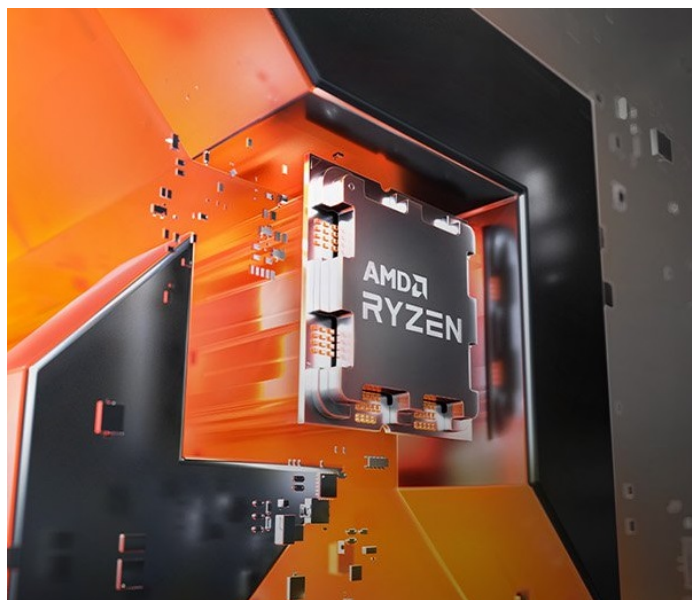

ASRock B650 Pro RS

Deska je vybavena grafickými výstupy pro použití s procesory s integrovaným grafickým jádrem. Základní deska grafickou kartou neobsahuje a bez použití odpovídajícího procesoru, budou tyto výstupy nefunkční.

CPU

Podpora procesorů AMD Ryzen série 7000 (patice AM5)

Čipová sada

AMD B650

Paměť

4x DDR5 paměťový slot, podpora až 192 GB

Podpora DDR5 až 6200+ (OC) MHz

Dvoukanálová architektura paměti

Podpora ECC/non-ECC, bez vyrovnávací paměti

Podpora AMD Extended Profiles for Overclocking (EXPO)

Podpora Extreme Memory Profile (XMP)

Sloty

AMD CPU

1x PCIe 4.0 x16 slot

1x PCIe 3.0 x16 slot (podporuje x4 režim)

AMD B650 čipová sada

1x PCIe 4.0 x1 slot