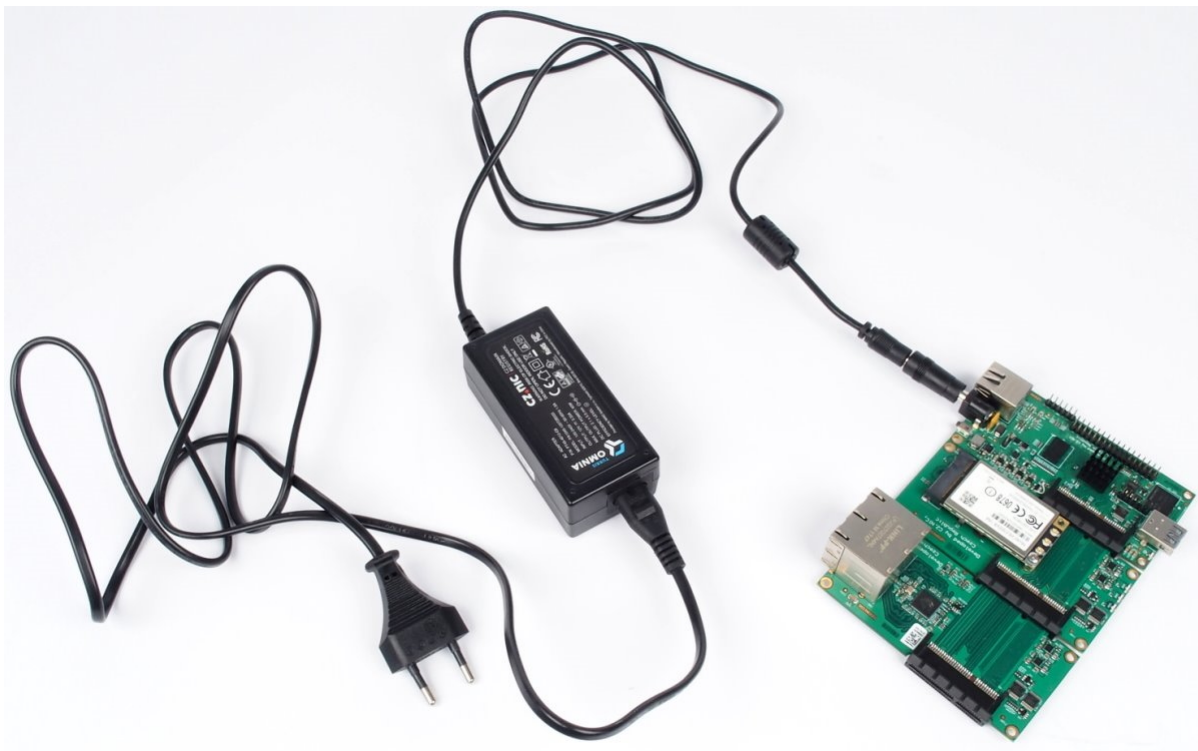

TURRIS OMNIA NAPÁJECÍ ADAPTÉR 40W

Cena celkem:	422 Kč (bez DPH: 349 Kč)
Běžná cena:	464 Kč
Ušetříte:	42 Kč
Kód zboží:	NARCZP0001
Part No.:	RTROM01-PT45-4012-C8
Záruka:	26 měs.
Stav:	Nové zboží

Popis

Turris Omnia napájecí adaptér 40 W

Náhradní napájecí adaptér se standardním **5,5 x 2,1 mm konektorem**. Je vhodný nejen **pro zařízení Turris Omnia**, ale díky výstupnímu napětí DC 12 V také pro LED pásy. Výkon zdroje je až **40 W** a maximální výstupní proud je 3,33 A.

Adaptér je dodáván bez AC kabelu. Jedná se o 2pin kabel 230V

ZÁKLADNÍ SPECIFIKACE

Výkon: 40 W

Vstupní napětí: 100-240 V

Výstupní napětí: 12 V

Proud: max. 3,33 A

Velikost konektoru: 5,5 x 2,1 mm

Barva: černá