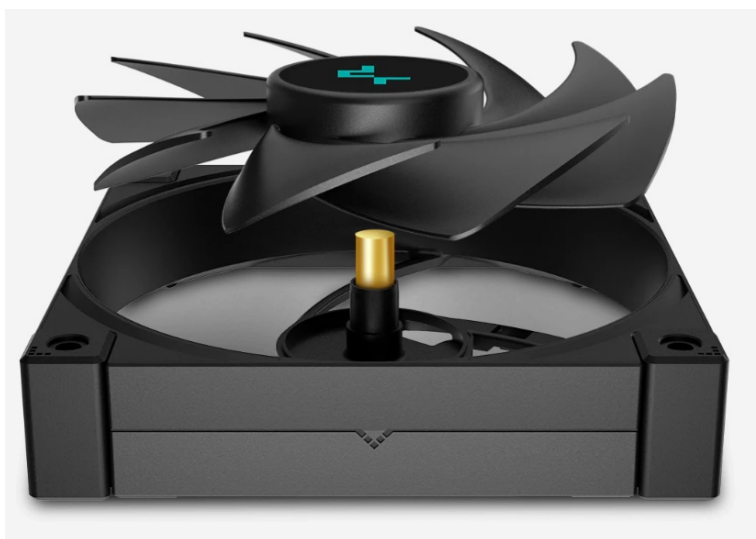

DEEPCOOL LT520

Cena celkem:	2 153 Kč (bez DPH: 1 780 Kč)
Běžná cena:	2 369 Kč
Ušetříte:	215 Kč
Kód zboží:	CHLDPC10421
Part No.:	R-LT520-BKAMNF-G-1
Záruka:	36 měs.
Stav:	Nové zboží

Popis

DEEPCOOL LT520 - drží CPU v chladu

Vodní chladič DEEPCOOL LT520 určen pro chlazení širokého spektra **procesorů Intel i AMD**. Disponuje **výkonným čerpadlem 4. generace** s mikrokanálovou strukturou, která zajišťuje **optimální průtok chladicí kapaliny**. Dále se skládá z **3fázového hnacího motoru** nebo **měděné základny**. Díky tomu je vodní chladič pevný a stabilní i při vysoké provozní zátěži.

DEEPCOOL LT520 disponuje **dvojicí ventilátorů DeepCool FK120** s precizně vyváženým poměrem výkonu a provozní účinností. Jsou vloženy do robustního rámu a spolu s **ložisky Fluid Dynamic** zajišťují dlouhou životnost i při vysokých otáčkách a spolehlivost.

DEEPCOOL LT520

Vodní chladič určený pro chlazení široké škály procesorů. Vyznačuje se vysokou kvalitou, výkonem a spolehlivostí. Disponuje **dvěma 120 mm** velkými ventilátory a pumpou s **ARGB** podsvícením. Odolné opletené hadice jsou dlouhé **410 mm** a díky dostatečně širokému průměru zaručují **plynulý průtok** chladicí kapaliny.