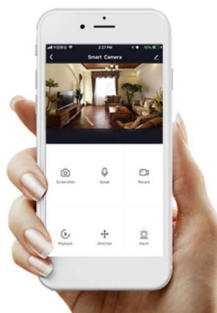

IMMAX NEO FINO 60+80CM 93W ČERNÉ

Cena celkem:	9 299 Kč
	(bez DPH: 7 686 Kč)
Běžná cena:	10 229 Kč
Ušetříte:	930 Kč
Kód zboží:	OSVIMM1241
Part No.:	07158-B80-60
Záruka:	36 měs.
Stav:	Nové zboží

Popis

IMMAX NEO FINO 60 + 80 cm 93 W

Designové LED závěsné stropní svítidlo ideální např. pro osvětlení jídelního stolu. Svítidlo lze propojit s chytrou bránou **IMMAX NEO** a ovládat tak celou síť domácích světelných zdrojů skrze dálkový ovladač či aplikaci v mobilním telefonu. Dálkový ovladač **Zigbee 3.0** je součástí balení. Systém je **kompatibilní s iOS, Android, Amazon Alexa, Apple Siri, Google Assistant, Tuya, Philips HUE či Somfy.**

ZÁKLADNÍ SPECIFIKACE

Příkon: 93 W

Světelný tok: 6975 lm

Barevná teplota: 2700–6500 K

Index podání barev: <86

Stmívání: ano

Minimální životnost: 50000 hodin

Materiál: kov + plast

Vstupní napětí: AC 220–230 V

Rozměry:

1. kruh: 800 × 800 mm