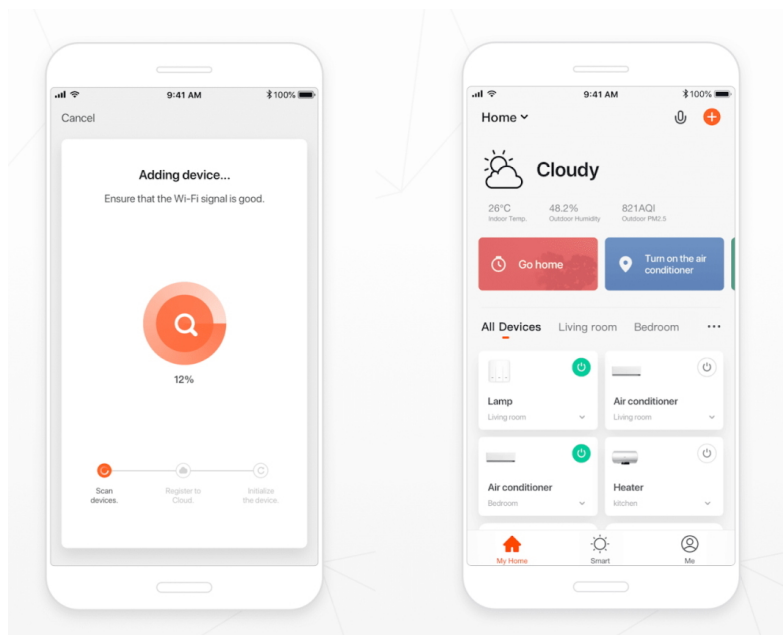

IMMAX NEO FINO 60+80CM 93W ČERNÉ

Cena celkem:	9 299 Kč
	(bez DPH: 7 686 Kč)
Běžná cena:	10 229 Kč
Ušetříte:	930 Kč
Kód zboží:	OSVIMM1241
Part No.:	07158-B80-60
Záruka:	36 měs.
Stav:	Nové zboží

Popis

IMMAX NEO FINO 60 + 80 cm 93 W

Designové LED závěsné stropní svítidlo ideální např. pro osvětlení jídelního stolu. Svítidlo lze propojit s chytrou bránou **IMMAX NEO** a ovládat tak celou síť domácích světelných zdrojů skrze dálkový ovladač či aplikaci v mobilním telefonu. Dálkový ovladač **Zigbee 3.0** je součástí balení. Systém je **kompatibilní s iOS, Android, Amazon Alexa, Apple Siri, Google Assistant, Tuya, Philips HUE či Somfy.**

ZÁKLADNÍ SPECIFIKACE

Příkon: 93 W

Světelný tok: 6975 lm

Barevná teplota: 2700–6500 K

Index podání barev: <86

Stmívání: ano

Minimální životnost: 50000 hodin

Materiál: kov + plast

Vstupní napětí: AC 220–230 V

Rozměry:

1. kruh: 800 × 800 mm