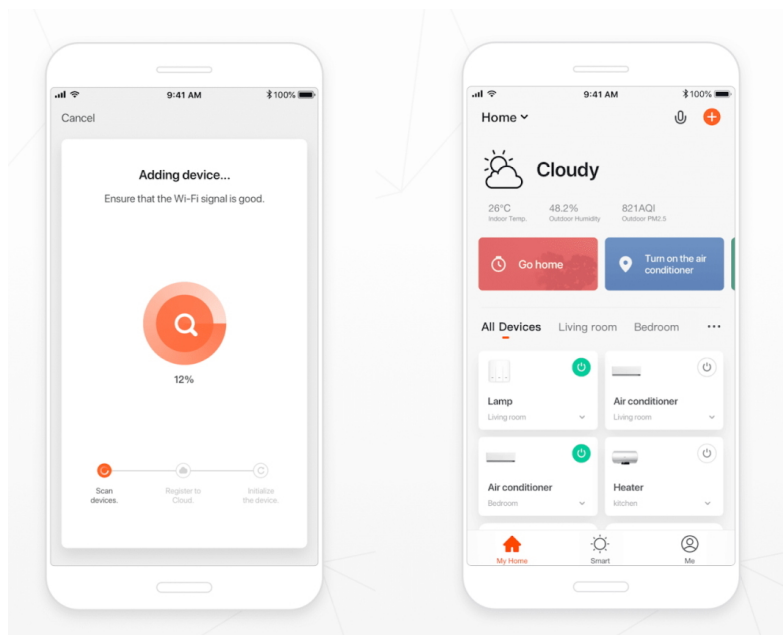

IMMAX NEO FINO 60+80CM 93W ZLATÉ

Cena celkem:	9 299 Kč
	(bez DPH: 7 686 Kč)
Běžná cena:	10 229 Kč
Ušetříte:	930 Kč
Kód zboží:	OSVIMM1243
Part No.:	07159-G80-60
Záruka:	36 měs.
Stav:	Nové zboží

Popis

IMMAX NEO FINO 60 + 80 cm 93 W

Designové LED závěsné stropní svítidlo ideální např. pro osvětlení jídelního stolu. Svítidlo lze propojit s chytrou bránou **IMMAX NEO** a ovládat tak celou síť domácích světelných zdrojů skrze dálkový ovladač či aplikaci v mobilním telefonu. Dálkový ovladač **Zigbee 3.0** je součástí balení. Systém je **kompatibilní s iOS, Android, Amazon Alexa, Apple Siri, Google Assistant, Tuya, Philips HUE či Somfy.**

ZÁKLADNÍ SPECIFIKACE

Příkon: 93 W

Světelný tok: 6975 lm

Barevná teplota: 2700–6500 K

Index podání barev: <86

Stmívání: ano

Minimální životnost: 50000 hodin

Materiál: kov + plast

Vstupní napětí: AC 220–230 V

Rozměry:

1. kruh: 800 × 800 mm