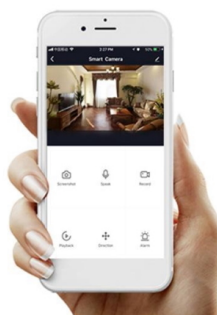

IMMAX NEO FINO 60+80CM 93W ZLATÉ

Cena celkem:	9 299 Kč
	(bez DPH: 7 686 Kč)
Běžná cena:	10 229 Kč
Ušetříte:	930 Kč
Kód zboží:	OSVIMM1243
Part No.:	07159-G80-60
Záruka:	36 měs.
Stav:	Nové zboží

Popis

IMMAX NEO FINO 60 + 80 cm 93 W

Designové LED závěsné stropní svítidlo ideální např. pro osvětlení jídelního stolu. Svítidlo lze propojit s chytrou bránou **IMMAX NEO** a ovládat tak celou síť domácích světelných zdrojů skrze dálkový ovladač či aplikaci v mobilním telefonu. Dálkový ovladač **Zigbee 3.0** je součástí balení. Systém je **kompatibilní s iOS, Android, Amazon Alexa, Apple Siri, Google Assistant, Tuya, Philips HUE či Somfy.**

ZÁKLADNÍ SPECIFIKACE

Příkon: 93 W

Světelný tok: 6975 lm

Barevná teplota: 2700–6500 K

Index podání barev: <86

Stmívání: ano

Minimální životnost: 50000 hodin

Materiál: kov + plast

Vstupní napětí: AC 220–230 V

Rozměry:

1. kruh: 800 × 800 mm