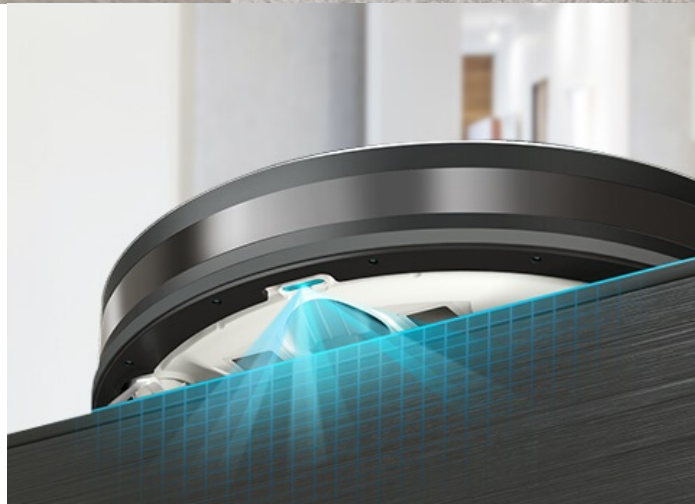

TP-Link Tapo RV10 Plus - pro vysávání a vytírání v jednom

Robotický vysavač TP-Link Tapo RV10 Plus pro vysávání a vytírání, se kterým uklidíte rychle a bez námahy. **Sáček na prach o objemu 4 litry** se po dokončení úklidu automaticky vyprázdní a vy máte klid až 70 dní, kdy si nemusíte špinit ruce. **Disponuje 4 režimy sání**, takže se přizpůsobí různým druhům úklidu. Pracuje tiše, rychle nebo se do úklidu pustí s maximální možnou silou. Díky funkci plánování dráhy máte jistotu, že nevynechá žádné důležité místo.

Pro optimální orientaci v prostoru disponuje řadou senzorů. Díky **nízké konstrukci** se dostane i do hůře dostupných míst a spolehlivě vysaje i pod křeslem nebo domácí knihovnou. Jednoduché nastavení a ovládání zvládnete pomocí **aplikace Tapo**. Součástí vysavače je rovněž praktický mop, který je ideální na čištění a vytírání podlah. Při přechodu na koberec navíc sám automaticky zvýší výkon, aby bylo zajištěno patřičné hloubkové čištění. **HEPA filtr zachytí 99.9 % alergenů** pro dokonale čistou domácnost.

Součástí balení je **chytrá nabíjecí stanice s automatickým vyprazdňováním**. Konstrukce se vyznačuje zadním sacím potrubím, které je o téměř 45 % kratší v porovnání s jinými modely a díky vysokému sacímu výkonu se nabíjecí stanice vyprázdní během okamžiku a beze zbytků nečistot v zásobníku nebo na podlaze. Samozřejmostí je **tichý provoz a v režimu „Nerušit“** si dopřejete klidný spánek.

Plovoucí vstup sání

přiléhá těsně k podlaze, aby se vysál prach i z mezer.

Odnímatelný hlavní kartáč

usnadňuje čištění zachycených vlasů či chlupů a zjednodušuje údržbu.