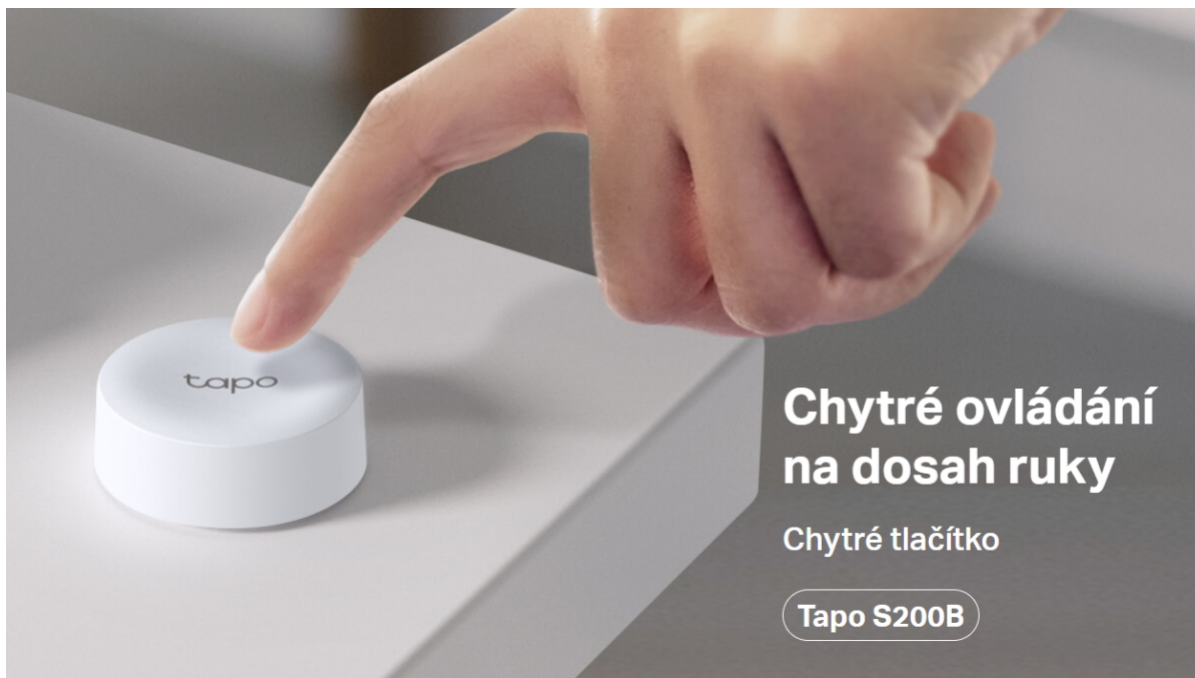

### TP-Link Tapo S200B

Chytré tlačítko - Chytré ovládání na dosah ruky. Je vyžadován Tapo Smart Hub (H100).

- **Chytré tlačítko** - Ovládejte a nastavujte různá světla, elektroniku a další chytrá zařízení Tapo pomocí tlačítka.
- **Nastavitelné akce** - Jedno klepnutí, dvojitě klepnutí a otočení umožňují aktivovat několik akcí jediným tlačítkem.
- **Alarm na jedno kliknutí** - Členové rodiny si mohou díky tomuto zařízení zavolat pomoc v případě nouze.
- **Ovládání z více míst** - Ovládejte elektrická příslušenství z několika různých míst pomocí chytrých tlačítek Tapo.
- **Dlouhá životnost baterie** - Baterie vydrží déle než rok.

### **Ovládejte celý domov jedním tlačítkem**

Spárujte všechna svá světla Tapo a zařízení pomocí jediného tlačítka pro jednoduché a praktické ovládání. Když jste na cestách, aktivujte režim Pryč jedním kliknutím a vypněte všechna připojená zařízení.