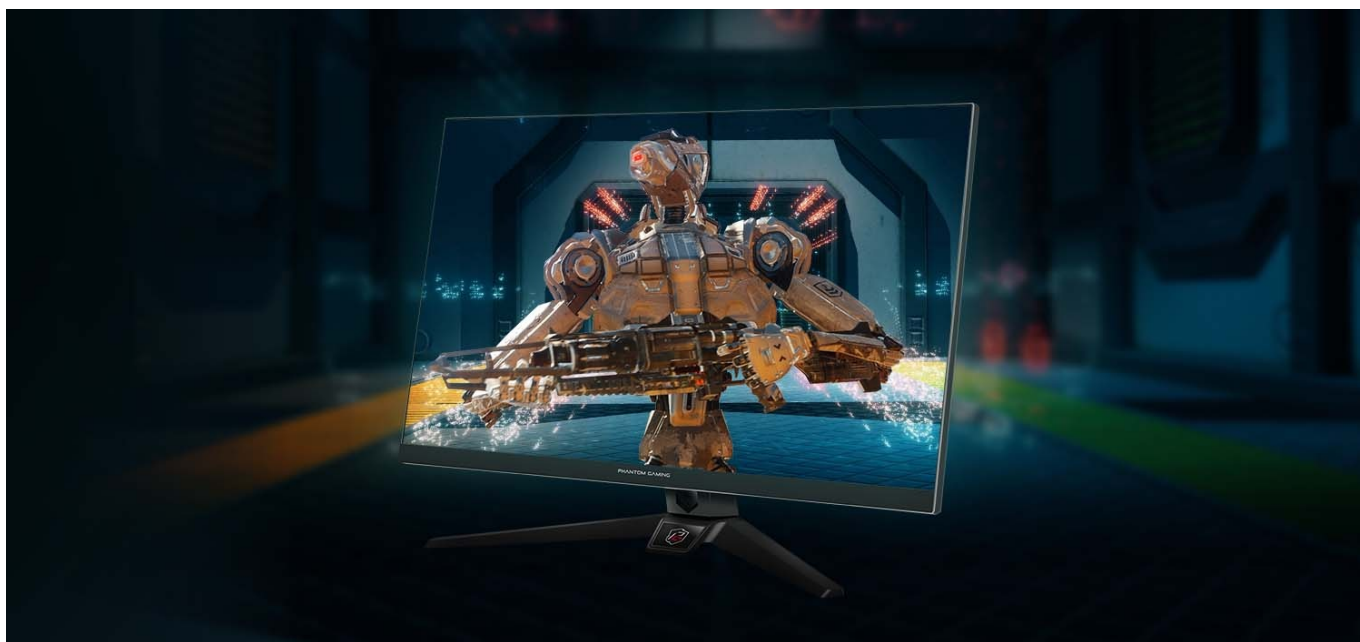

### ASRock PG27FF1A - získejte náskok před soupeři bez námahy

Herní LED monitor ASRock PG27FF1A s plochým IPS displejem o velikosti 27" vám zprostředkuje strhující gamingovou akci v detailním **Full HD rozlišení** a zejména bez zpoždění. Monitor disponuje vysokou **obnovovací frekvencí 165 Hz**, který vykresluje obsah bez rozmazání a postará se o ostré zobrazení každé akce a dynamických objektů. To je jeden z hlavních důvodů, proč dosáhnete vítězství.