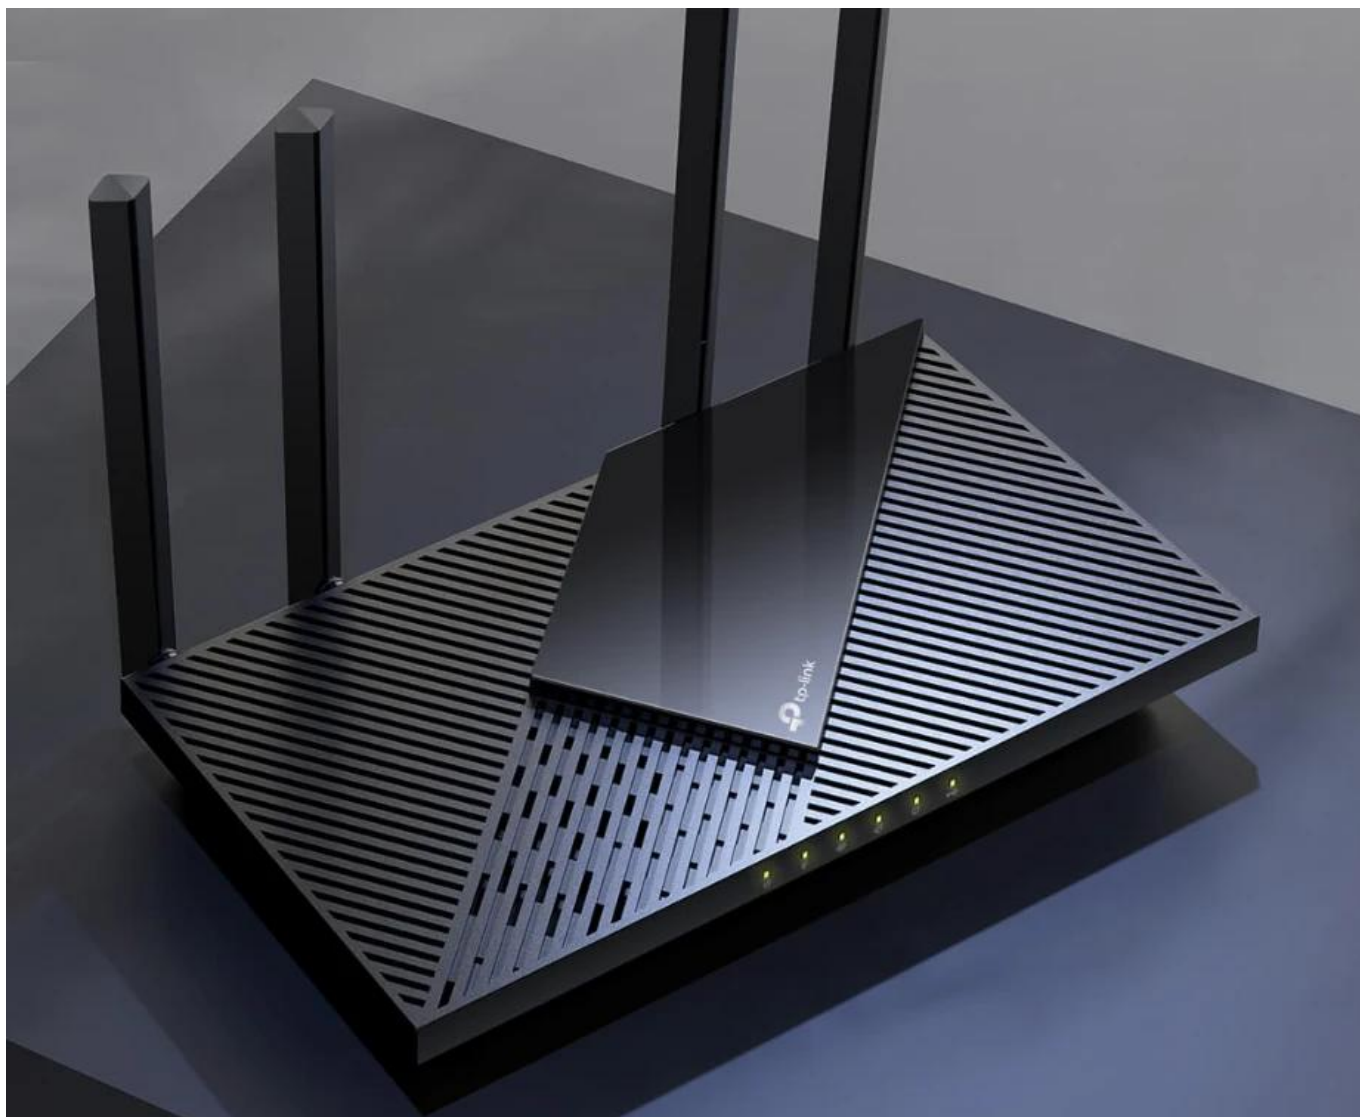

4× High-Performance Antennas
4× High-Power FEM
Beamforming

OneMesh™

HomeShield

VPN Clients
and Server

Robust CPU
and 512 MB

Nová éra konektivity s 2,5G porty

Archer AX55 Pro představuje pokročilý AX3000 Multi-Gigabitový Wi-Fi 6 router, který kombinuje nejnovější technologie bezdrátového připojení s výkonným kabelovým připojením. Díky podpoře Wi-Fi 6 a 2,5G portu získáte maximální rychlost a flexibilitu pro všechna vaše zařízení.