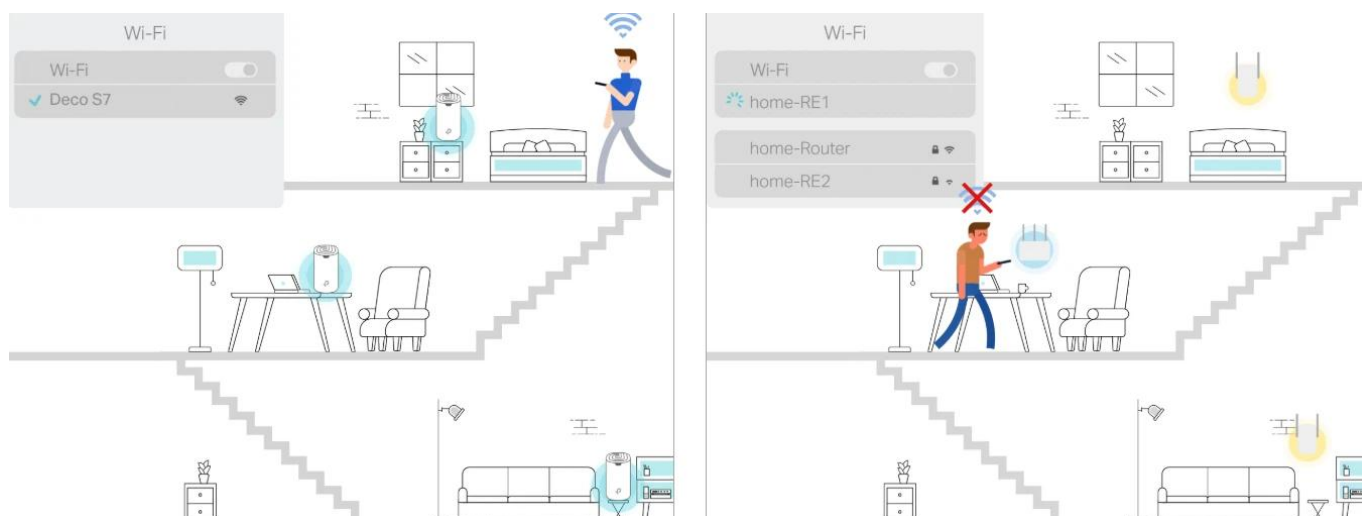

Zabiják mrtvých zón Wi-Fi

Deco S7 nabízí snadný způsob, jak zajistit silný Wi-Fi signál v každém rohu vašeho domu, na ploše až 195 m² (sada s 1 jednotkou). Bezdrátová připojení a volitelné páteřní ethernetové připojení pracují společně na propojení jednotek Deco, díky čemuž bude vaše síť rychlejší a zajistí nepřerušované připojení všech zařízení.

Chcete větší pokrytí? Prostě přidejte další Deco.

Nepřerušované připojení pro udržení vysoké rychlosti

Systém TP-Link Mesh funguje tak, že jednotky Deco společně vytvářejí jednu unifikovanou síť. Váš telefon nebo tablet se automaticky připojuje k nejrychlejší jednotce Deco, jak se pohybujete po domě, abyste se mohli spolehnout na skutečně stabilní a nepřerušované používání Wi-Fi připojení.

2 v 1 režim routeru a přístupového bodu

Flexibilní a multifunkční jednotka Deco S7 má spoustu funkcí, aby mohla plnit roli routeru nebo přístupového bodu.

Jednoduše si vyberte režim, který vyhovuje vašim aktuálním síťovým požadavkům, a využívejte maximální flexibilitu bezdrátového připojení.