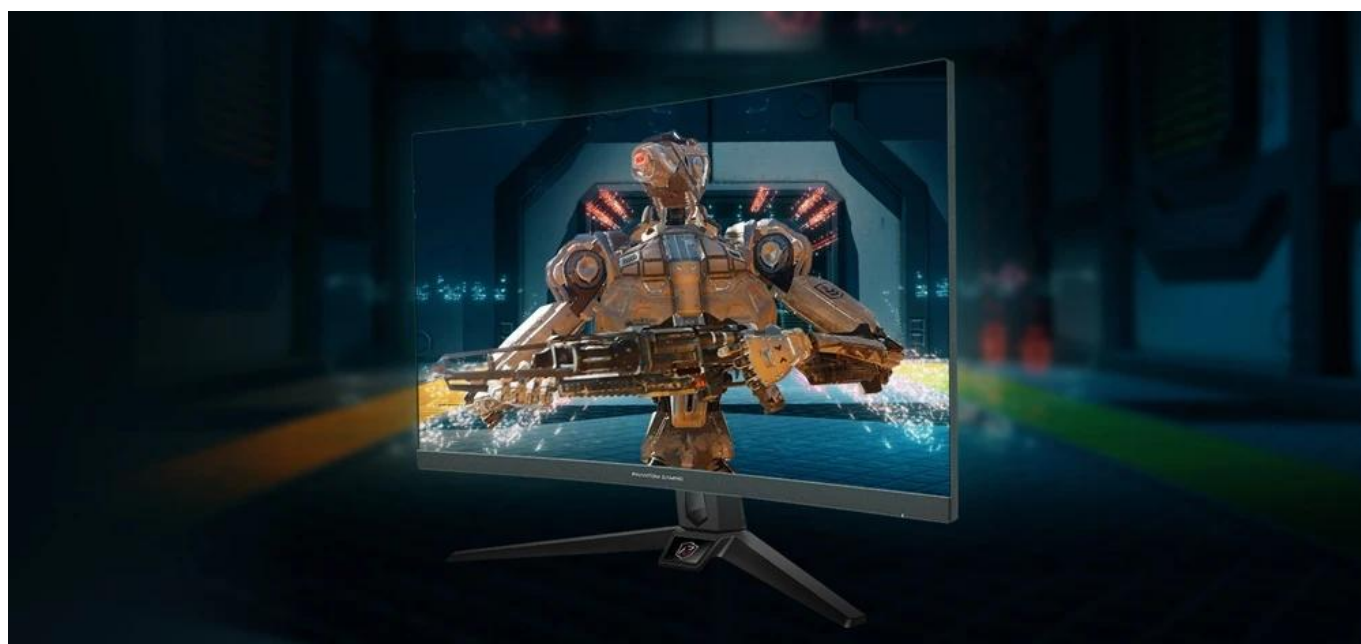

Herní monitor ASRock PG27F15RS1A, se kterým si gamingové zážitky užijete plynule a bez kompromisů. Vyznačuje se rychlou **obnovovací frekvencí 240 Hz** a **nízkou odezvou 1 ms** při každém pohybu. Díky tomu se postará o obraz bez rozmazání a vaši výhodu v akčních hrách, střílečkách a dalších žánrech, ve kterých je rychlost na prvním místě.

Displej s úhlopříčkou 27 palců poskytuje komfortní plochu pro zobrazení herních scénérií, ale také filmů, videí a dalšího digitálního obsahu. Navíc díky zakřivenému designu podporuje maximální komfortní sledování. **Full HD rozlišení** produkuje ostrý obraz a potřebné detaily. **VA panel** nabízí výraznější barvy, hlubší černou a vylepšený kontrast.

Monitor ASRock PG27F15RS1A disponuje **technologíí Adaptive-Sync**, která potlačuje nechtěné sekání a trhání obrazu v akčních hrách. Součástí výbavy jsou rovněž integrované reproduktory, které zajistí plnohodnotné ozvučení multimediálního obsahu.

Součástí balení je HDMI a DisplayPort kabel.

ZÁKLADNÍ SPECIFIKACE

Typ panelu: VA

Úhlopříčka: 27"

Poměr stran: 16:9

Rozlišení: 1920 x 1080

Kontrastní poměr: 3000:1

Doba odezvy: 1 ms