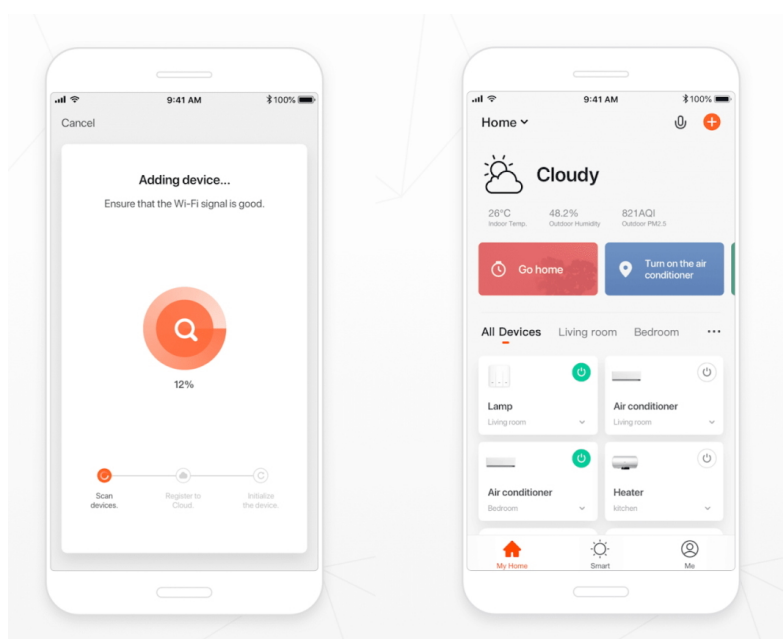

IMMAX NEO LITE BUBBLES NÁSTĚNNÉ

Cena celkem:	1 963 Kč (bez DPH: 1 622 Kč)
Běžná cena:	2 159 Kč
Ušetříte:	196 Kč
Kód zboží:	OSVIMM1252
Part No.:	07907L
Záruka:	24 měsíců/6 měs. akku
Stav:	Nové zboží

Popis**IMMAX NEO LITE BUBBLES nástěnné**

Chytré nástěnné solární svítidlo poskytne orientační osvětlení např. kolem chodníků na zahradě a zpříjemní tak večerní přístup k domu. Napájení je řešeno **ze solárního panelu**, který nabíjí integrovanou baterii o kapacitě **4000 mAh**. Svítidlo je odolné vůči vodě i ostatním přírodním podmínkám dle certifikace **IP54**.

Po připojení k **aplikaci IMMAX NEO PRO** lze svítidlo ovládat na dálku.

Upozornění: Pro vzdálenou správu a využití všech Smart funkcí je zapotřebí umístit v dosahu svítidla bránu např: Immax NEO MULTI BRIDGE PRO Smart Zigbee 3.0, BT v3 (není součástí balení).

ZÁKLADNÍ SPECIFIKACE

Počet SMD čipů: 76

Výkon solárního panelu: 3,7 W

Napájení: vestavěná baterie 4000 mAh, 3,7 V

Senzor pohybu: ne

Stupeň krytí: IP54

Barva světla: 3000-3500 K + 6000-6500K + RGB

Materiál těla reflektoru: hliník + plast