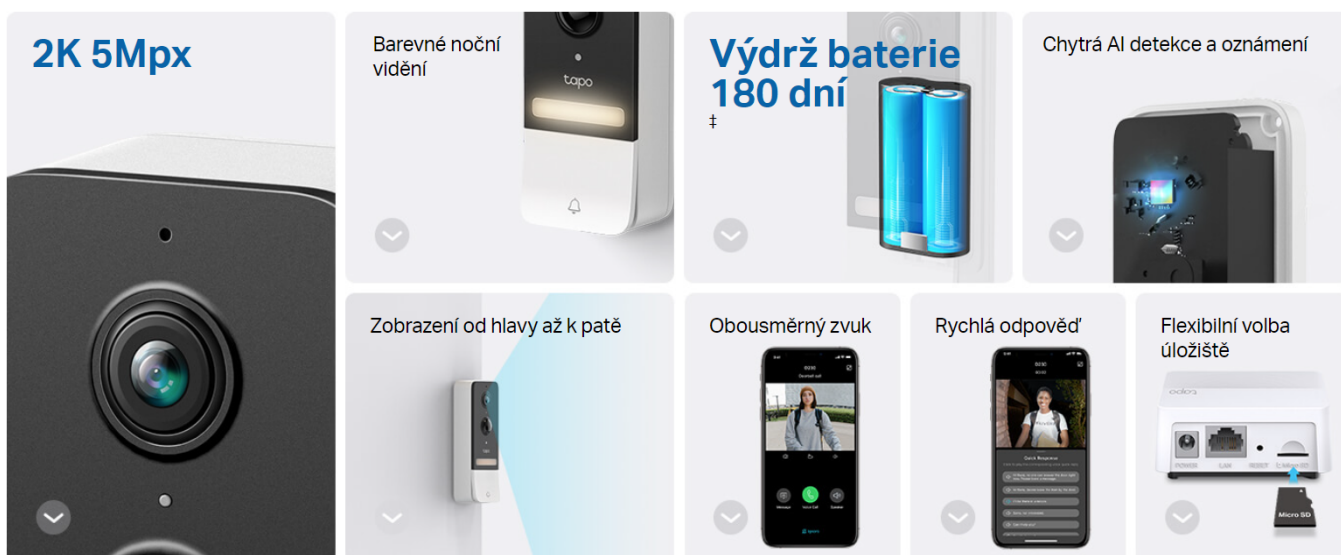

## TP-Link Tapo D230S1

Chytrý domovní zvonek s integrovanou **kamerou**, mikrofonom a bezdrátovým připojením **Wi-Fi** nabízí možnost **obousměrné komunikace** skrze aplikaci Tapo. Dokáže detekovat pohyb přede dveřmi a upozornit na něj notifikací v chytrém telefonu. Kamera disponuje rozlišením **2560 x 1920** obrazových bodů, úhlem záběru 160° a **bílým LED přísvitem** s dosahem až 8 metrů, pro kvalitní barevné záběry i ve tmě. Potěší také podpora **microSD** karet do velikosti až 512 GB, na kterou lze ukládat záznamy z kamery. Ty je pak možné zpětně přehrávat v mobilní aplikaci. V případě pokusu o násilné odstranění zvonku je odesláno upozornění do mobilní aplikace. O napájení se stará vyjímatelná dobíjecí baterie **Tapo A100** s kapacitou **6700 mAh**. Nabíjení je realizováno skrze micro USB konektor.

Součástí balení je **chytrý IoT hub** pro připojení až **64 vypínačů, senzorů či tlačítek + 4 kamer nebo zvonků** k vytvoření plně funkční chytré domácnosti. Nabízí až **19** možností vyzvánění a nastavitelnou hlasitost.

- **Živé zobrazení 2K - 5 Mpx:** Díky aplikaci Tapo budete vždy vědět, co se děje před vašimi dveřmi. Se snímačem Starlight a rozlišením 2K 5 Mpx si můžete prohlédnout všechny jemné detaily zachycené i v prostředí se slabým osvětlením.
- **Barevné noční vidění:** Vestavěný reflektor a snímač Starlight zobrazí vysoce věrné detaily a barvy i v noci.
- **Zobrazení od hlavy až k patě:** Mimořádně široké zorné pole (160° diagonálně) umožňuje živý náhled s poměrem stran 4 : 3. Uživatelé mohou sledovat návštěvníky „od hlavy až k patě“ z blízkosti již 1 metru, takže mohou vidět více detailů, než nabízejí jiné zvonky s poměrem stran 16 : 9.

### Zvonek

**Typ zvonku:** bezdrátový

**Rozlišení záznamu:** 2560 × 1920

**Objektiv:** 1/2,7", úhel záběru 160°

**IR přísvit:** ano, do 8 m

**Připojení:** Wi-Fi 802.11b/g/n

**Funkce:** obousměrná komunikace, bílý LED přísvit, PIR senzor, záznam, komprese videa, H.264, aplikace pro chytré telefony