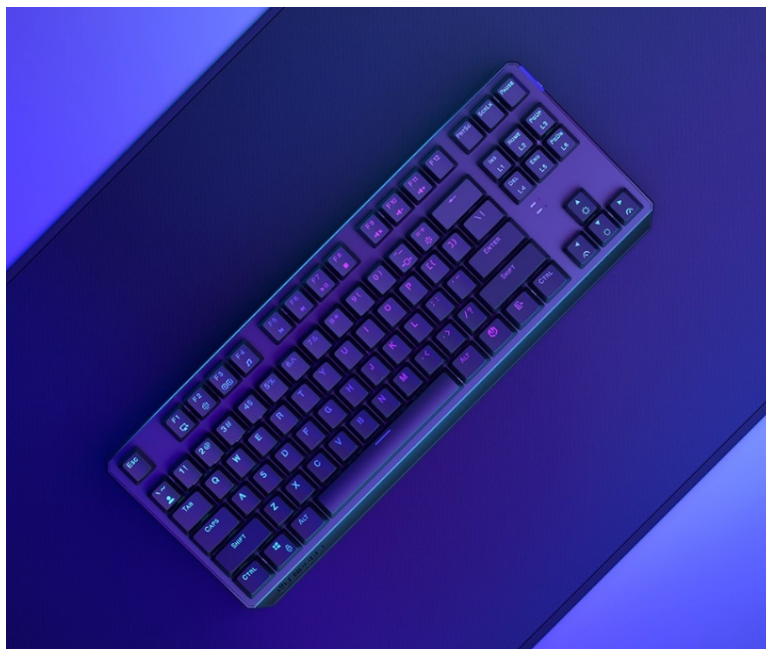

## ENDORFY THOCK TKL WIRELESS RED

Cena celkem:	<b>2 052 Kč</b>
	<b>(bez DPH: 1 695 Kč)</b>
Běžná cena:	<b>2 257 Kč</b>
Ušetříte:	<b>205 Kč</b>
Kód zboží:	KLAEND1250
Part No.:	EY5A080
Záruka:	24 měs.
Stav:	Nové zboží

### Endorfy Thock TKL Wireless Red - herní klávesnice, která vám dá volnost

**Herní bezdrátová klávesnice Endorfy Thock TKL Wireless Red**, se kterou absolvujete virtuální bitvy bez omezujícího kabelu. Navíc díky **kompaktním rozměrům** šetří místo na stole, takže máte prostor pro další gamingové příslušenství nebo občerstvení. Uplatní se nejen ve hrách, ale také pracovní a kreativní činnosti. Veškeré výzvy zvládne bezdrátově od pracovního stolu i třeba z pohodlí gauče. **Klávesnice Endorfy Thock TKL Wireless Red** svou dominanci potruhuje přítomností **mechanických spínačů Kailh Red**, které se vyznačují enormní **životností až 70 milionů kliknutí** a **ultrarychlými reakcemi**.

Jsou ideální do situací, kde musíte bleskově reagovat, útočit, zasadit finální úder nebo dělat nejrůznější comba. Gamingová klávesnice Endorfy Thock TKL Wireless Red nabízí **3 způsoby připojení**. Kromě tradičního **kabelu** disponuje také technologií **Bluetooth** nebo **2,4GHz rozhraním** pro bezdrátovou konektivitu. Díky **robustní konstrukci** se nemusíte bát nechtěného poškrábání nebo poškození při přenášení a můžete hrát naplno a s maximální agresivitou. Stabilní pozici zajistí praktické **vyklápěcí nožky**. Samozřejmostí je podpora stylového **barevného ARGB podsvícení**.