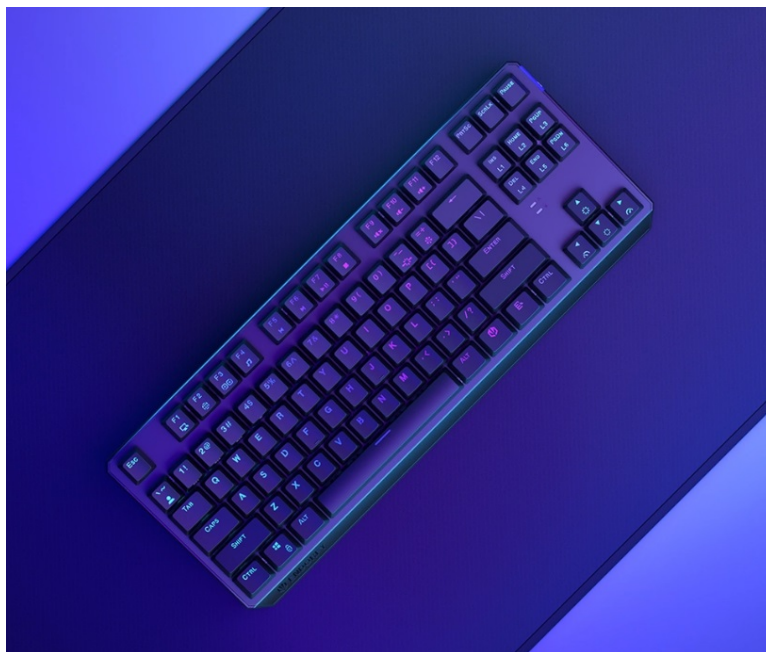

ENDORFY THOCK TKL WIRELESS RED

Cena celkem: **1 331 Kč****(bez DPH: 1 100 Kč)**Běžná cena: **1 464 Kč**Ušetříte: **133 Kč**

Kód zboží: KLAEND12501

Part No.: EY5C005

Záruka: 24 měs.

Stav: Nové zboží

Popis

Endorfy Thock TKL Wireless Red - herní klávesnice, která vám dá volnost

Herní bezdrátová klávesnice Endorfy Thock TKL Wireless Red, se kterou absolvujete virtuální bitvy bez omezujícího kabelu. Navíc díky **kompaktním rozměrům** šetří místo na stole, takže máte prostor pro další gamingové příslušenství nebo občerstvení. Uplatní se nejen ve hrách, ale také pracovní a kreativní činnosti. Veškeré výzvy zvládne bezdrátově od pracovního stolu i třeba z pohodlí gauče. **Klávesnice Endorfy Thock TKL Wireless Red** svou dominanci potruhuje přítomnostní **mechanických spínačů Kailh Red**, které se vyznačují enormní **životností až 70 milionů kliknutí** a **ultrarychlými reakcemi**.

Jsou ideální do situací, kde musíte bleskově reagovat, útočit, zasadit finální úder nebo dělat nejrůznější comba. Gamingová klávesnice Endorfy Thock TKL Wireless Red nabízí **3 způsoby připojení**. Kromě tradičního **kabelu** disponuje také technologií **Bluetooth** nebo **2,4GHz rozhraním** pro bezdrátovou konektivitu. Díky **robustní konstrukci** se nemusíte bát nechtěného poškrábání nebo poškození při přenášení a můžete hrát naplno a s maximální agresivitou. Stabilní pozici zajistí praktické **vyklápěcí nožky**. Samozřejmostí je podpora stylového **barevného ARGB podsvícení**.