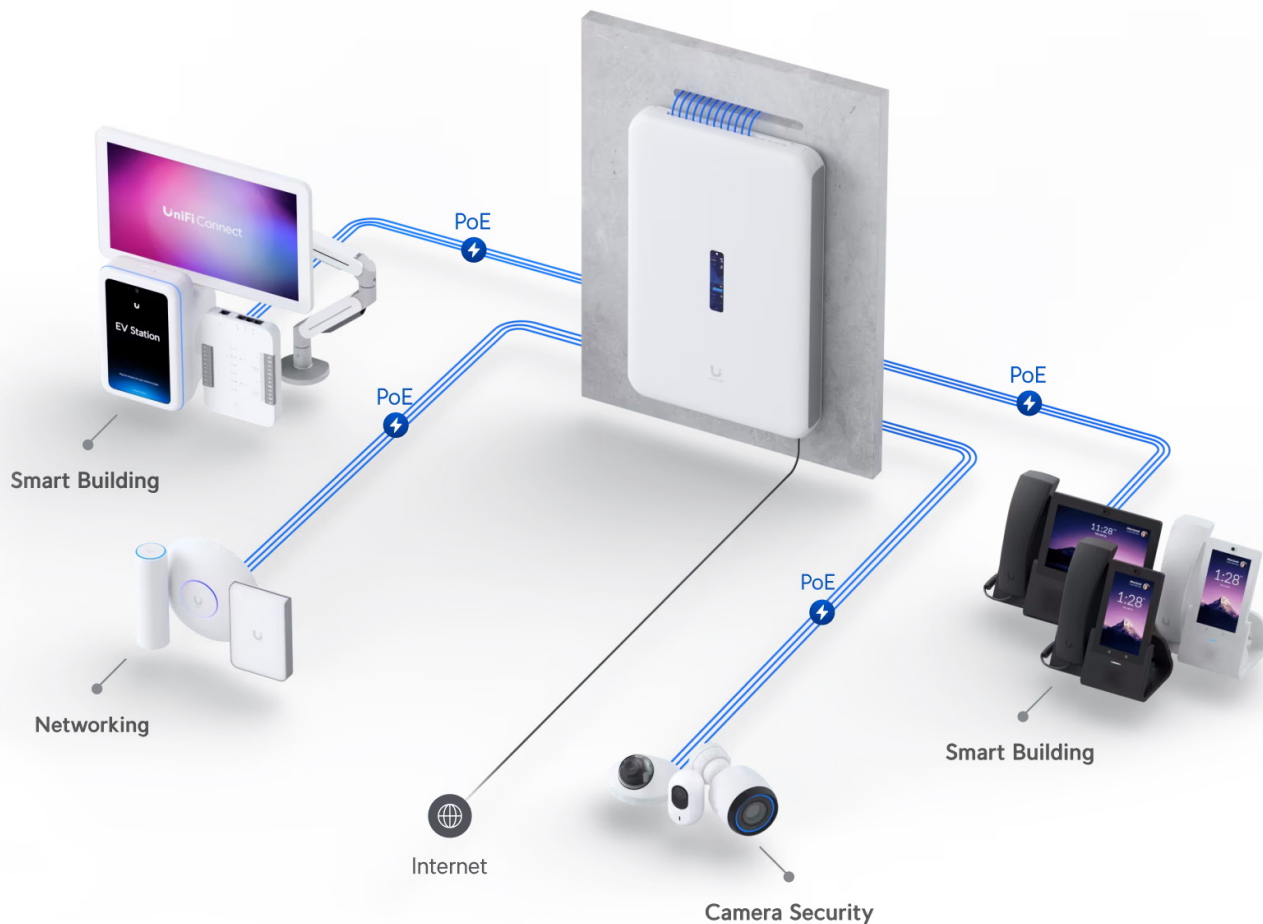

UBIQUITI UNIFI DREAM WALL

Cena celkem:	26 756 Kč
	(bez DPH: 22 112 Kč)
Běžná cena:	29 431 Kč
Ušetříte:	2 676 Kč
Kód zboží:	NAAUBT1152
Part No.:	UDW
Záruka:	26 měs.
Stav:	Nové zboží

Popis

Ubiquiti UniFi Dream Wall

All-in-one **UniFi OS konzole** spojuje bezpečnostní bránu, vysokorychlostní přístupový bod, síťový videorekordér (**NVR**) a gigabitový **PoE** přepínač do jednoho kompaktního zařízení, které lze snadno instalovat **na stěnu**. Pomáhá domácím i firemním majitelům hladce rozšiřovat a spravovat síť díky vysokorychlostnímu připojení se dvěma sítěmi WAN (porty **10G SFP+ a 2,5GbE RJ-45**). Integrovaný přístupový bod využívá standard **802.11ax (Wi-Fi 6)** a nabízí přenosovou rychlost (agregovaná propustnost) až **2,7 Gbps**. Díky integrovaným anténám se ziskem **6 dBi (5 GHz)** a **5,9 dBi (2,4 GHz)** poskytuje spolehlivou oboustrannou komunikaci mezi AP a více než 300 klienty.

Zařízení je vybaveno operačním systémem **UniFi OS** a poskytuje plnou kontrolu nad všemi zařízeními UniFi, včetně přístupových bodů, kamer, telefonů a čteček. Je to také konzole pro budoucnost, protože na ní bude možné spouštět všechny připravované aplikace UniFi OS.

Zabezpečení nové generace:

- Pravidla brány firewall zaměřená na aplikace
- Detekce hrozeb IPS/IDS na základě signatur
- Filtrování obsahu, zemí, domén a reklam
- Segmentace provozu na základě VLAN/podsítí
- Plně stavový firewall