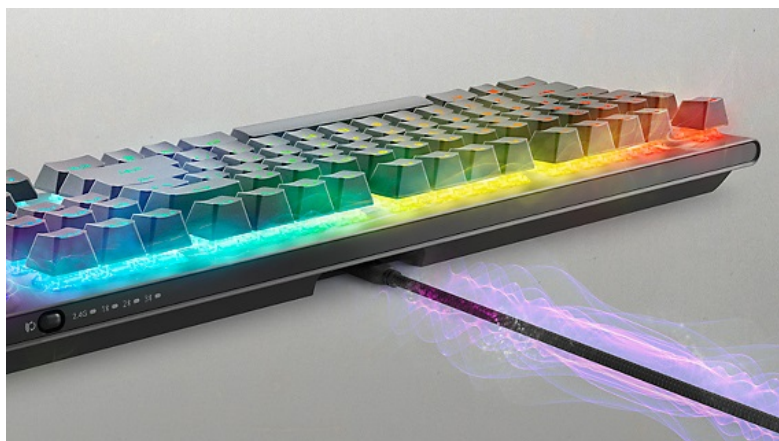

DELL ALIENWARE AW920K ČERNÁ

Cena celkem:	4 356 Kč
	(bez DPH: 3 600 Kč)
Běžná cena:	4 791 Kč
Ušetříte:	436 Kč
Kód zboží:	KEYD0980
Part No.:	545-BBFL
Záruka:	12 měs.
Stav:	Nové zboží

Popis

Herní mechanická klávesnice Dell Alienware AW920K s výjimečnou bezdrátovou konektivitou

S **herní bezdrátovou klávesnicí Dell Alienware AW920K** dáte soupeřům pořádně na frak. Je mimořádně flexibilní, podporuje režim trojitého připojení a zprostředkuje vám maximální míru svobody během hraní her i pracovní činnosti.

klávesnici pro maximální příjem. **Magnetické připojení** je rychlé a jednoduché. **Bluetooth 5.1** umožňuje připojení až ke **3 kompatibilním zařízením** a pomocí tlačítka na zadní straně mezi nimi můžete snadno přepínat. Spolehlivě umlátí soupeře Klávesy si poradí i s těmi nejnáročnějšími výzvy.

Samozřejmostí je podpora **programovatelných kláves, funkce Anti-Ghosting a N-Key rollover**, které registrují každý stisk. Hraje všemi barvami Herní klávesnice **Dell Alienware AW920K** podporuje barevné podsvícení **AlienFX** a přináší další body za styl. Nad numerickou částí se nacházejí dvě tlačítka pro další funkce a nastavené interakce. Díky kolébkovému spínači je ovládání velmi intuitivní a umožní vám vyladit danou funkci velmi přesně. Usnadní rovněž ovládání hlasitosti nebo přehrávání multimédií a přizpůsobí se vašim požadavkům.