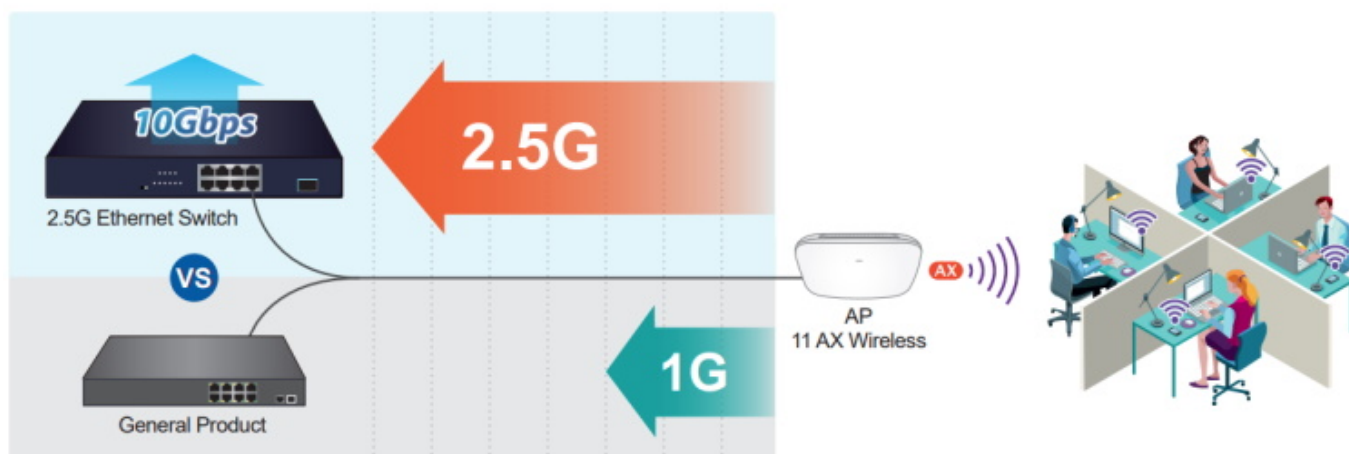

Porty: 8× 10/100/1000/2500 Base-T RJ-45, 1× 10G Base-X SFP+
Paměť: 4k MAC adres
Propustnost: sběrnice 60 Gbps, provozně 44,64 Mpps (64B)
Podpora přenosu: JumboFrame 12 KB
Provedení: rack 1U
Napájení: interní zdroj AC 100–240 V (50–60 Hz), celkový příkon do 6,6 W
Ochrana: přepětová ochrana do 6 kV, ESD do 8 kV
Provozní teplota: 0 až +50 °C
Rozměry: 280 × 180 × 44 mm
Hmotnost: 1,505 kg

New Generation of Multigigabit Switch

1Gbps **2.5X Speed** 2.5Gbps