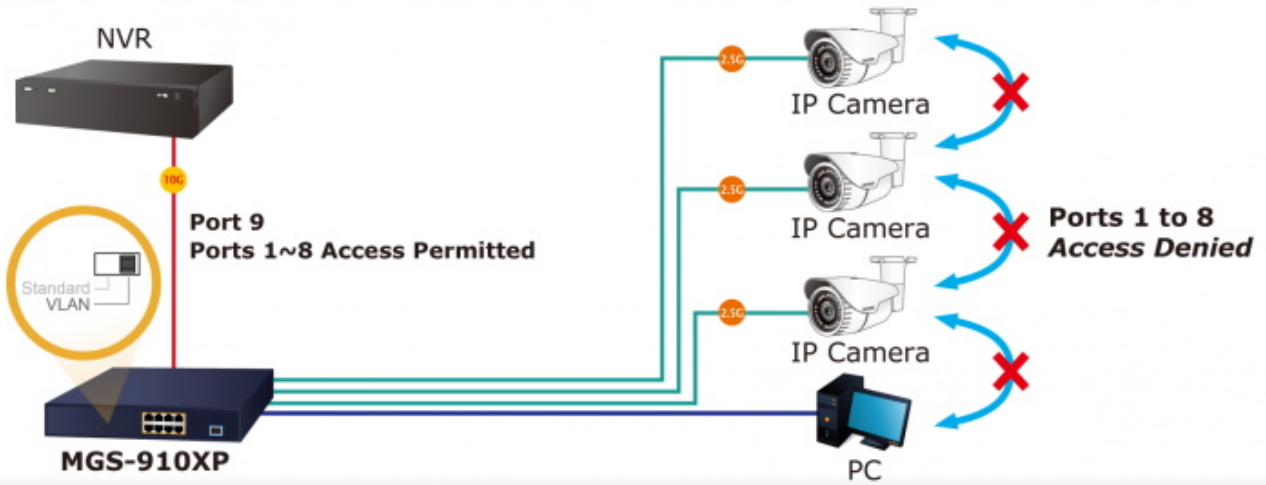

VLAN Isolation Mode

10G 10GBASE-SR/LR Fiber Optic

2.5G 2.5G UTP with PoE

1000BASE-T UTP