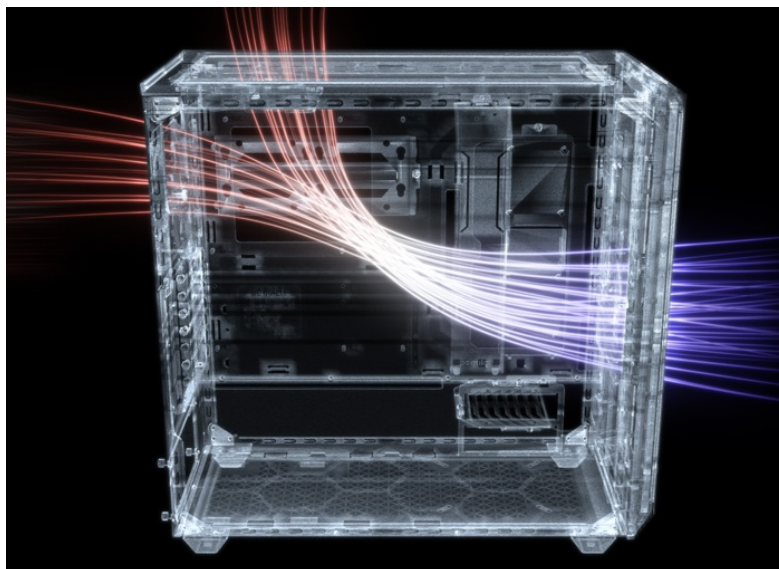

BE QUIET! SHADOW BASE 800DX ČERNÁ

Cena celkem:	3 993 Kč (bez DPH: 3 300 Kč)
Běžná cena:	4 392 Kč
Ušetříte:	399 Kč
Kód zboží:	CASBQT1070
Part No.:	BGW61
Záruka:	36 měs.
Stav:	Nové zboží

Popis

Be quiet! SHADOW BASE 800DX - moderní PC systém, který má styl

PC skříň Be quiet! SHADOW BASE 800DX v provedení Middle Tower se vyznačuje optimalizovaným prouděním vzduchu a **ARGB LED diodami** pro stylové osvětlení. Přináší dostatek prostoru i pro objemné komponenty v podobě grafických karet, výměníků nebo základních desek a potěší také **tichým chodem**. Užijte si maximální výkon. Model **SHADOW BASE 800DX** ocení především fanoušci vodního chlazení a ideálního proudění vzduchu. Díky konstrukci předního a horního krytu je zajištěna **mimořádná prodyšnost celého systému**. Samozřejmostí je přítomnost **prachového filtru**, který lze snadnou vyjmout a očistit.

Be quiet! SHADOW BASE 800DX

Skříň v provedení Middle Tower s průhlednou bočnicí a předním **ARGB podsvícením** nabízí **dvě 3,5"** pozice pro pevné disky a **čtyři 2,5"** pozice pro SSD disky. Na horním panelu naleznete dva porty **USB 3.0**, jeden port **USB-C** a dále také konektory pro sluchátka a mikrofon. Skříň je osazena **třemi ventilátory o velikosti 140 mm**, a to v přední, vrchní a zadní části, přesně tak, aby zaručily nejlepší průchod vzduchu. Ve skříni je dostatek prostoru pro chladič CPU do výšky až 180 mm a grafickou kartu o délce až 430 mm. Důmyslné řešení umožňuje pohodlné umístění **až 420 mm dlouhého výměníku** vodního chlazení na přední a vrchní straně. Potěší taktéž integrovaná lišta pro lepší organizaci kabelů a dvojice prachových filtrů. Skříň je dodávána **bez zdroje**.