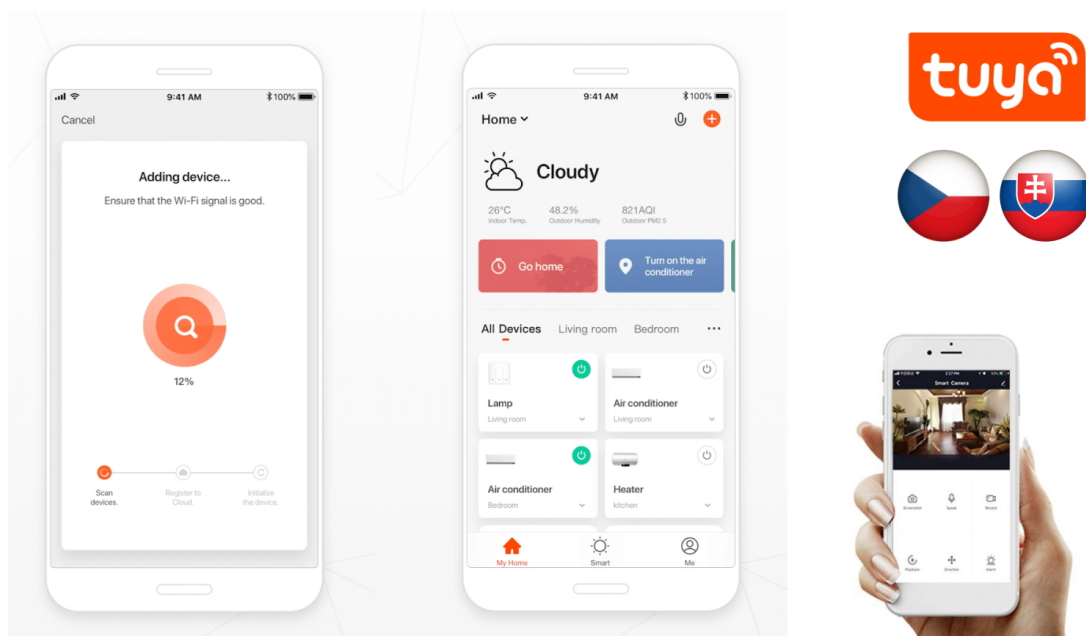

Chytré sloupkové solární svítidlo poskytne orientační osvětlení např. kolem chodníků na zahradě či příchodových cest a příjemně tak večerní přístup k domu. Napájení je řešeno **ze solárního panelu**, který nabíjí integrovanou baterii o kapacitě **1300 mAh**. Svítidlo je odolné vůči vodě i ostatním přírodním podmínkám dle certifikace **IP65**.

Po připojení k **aplikaci IMMAX NEO PRO** lze svítidlo ovládat na dálku.

Upozornění: Pro vzdálenou správu a využití všech Smart funkcí je zapotřebí umístit v dosahu svítidla bránu např: Immax NEO MULTI BRIDGE PRO Smart Zigbee 3.0, BT v3 (není součástí balení).