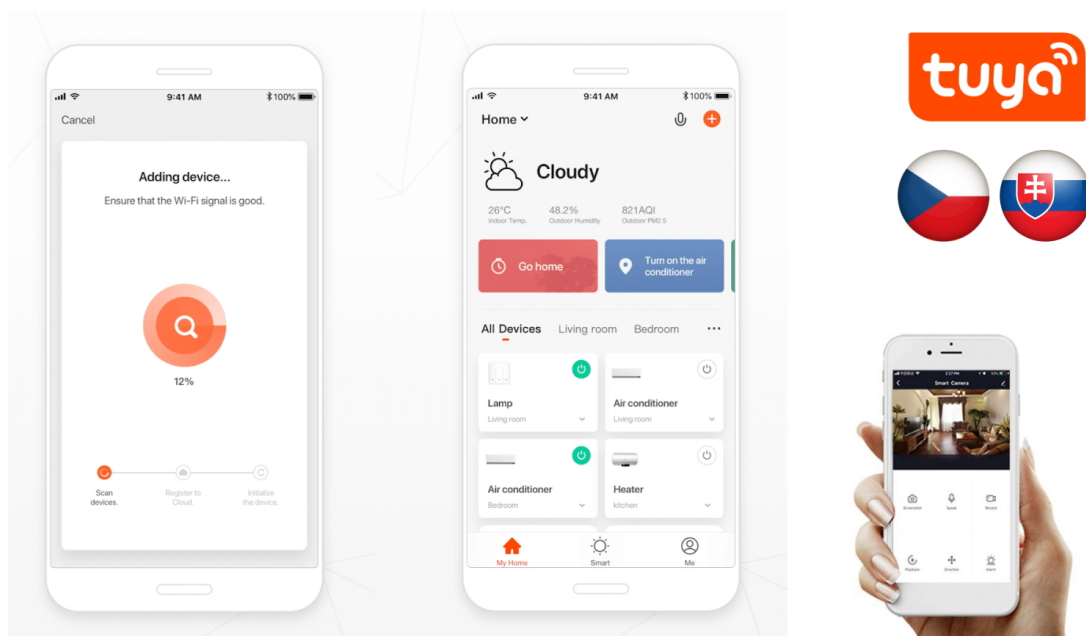

IMMAX NEO LITE SMART SQUARE

Cena celkem:	655 Kč (bez DPH: 541 Kč)
Běžná cena:	720 Kč
Ušetříte:	65 Kč
Kód zboží:	OSVIMM1283
Part No.:	07911L
Záruka:	24 měsíců/6 měs. akku
Stav:	Nové zboží

Popis

IMMAX NEO LITE SMART SQUARE

Chytré sloupkové solární svítidlo poskytne orientační osvětlení např. kolem chodníků na zahradě či příchodových cest a příjemně tak večerní přístup k domu. Napájení je řešeno **ze solárního panelu**, který nabíjí integrovanou baterii o kapacitě **1300 mAh**. Svítidlo je odolné vůči vodě i ostatním přírodním podmínkám dle certifikace **IP65**.

Po připojení k **aplikaci IMMAX NEO PRO** lze svítidlo ovládat na dálku.

Upozornění: Pro vzdálenou správu a využití všech Smart funkcí je zapotřebí umístit v dosahu svítidla bránu např: Immax NEO MULTI BRIDGE PRO Smart Zigbee 3.0, BT v3 (není součástí balení).