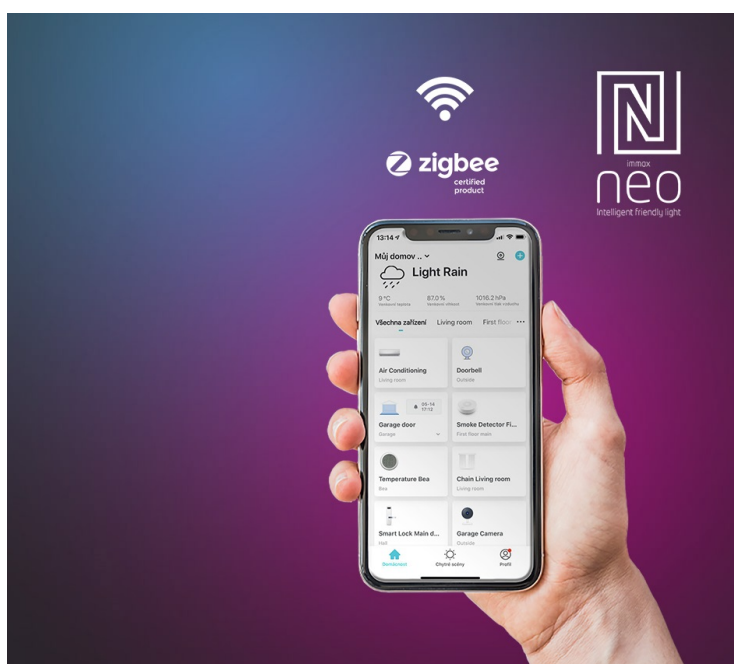

IMMAX NEO LITE FRESH ČERNÉ

Cena celkem:	5 168 Kč (bez DPH: 4 271 Kč)
Běžná cena:	5 685 Kč
Ušetříte:	517 Kč
Kód zboží:	OSVIMM1274
Part No.:	07135-B
Záruka:	36 měs.
Stav:	Nové zboží

Popis**Chytré osvětlení a ventilátor v jednom - IMMAX NEO LITE FRESH**

Smart stropní osvětlení IMMAX NEO LITE FRESH do jakékoli místnosti v domácnosti. Kromě stylového osvětlení disponuje také **ventilátorem**, který vás osvěží v parných letních dnech a zahřeje v těch chladnějších. Díky **reverzibilnímu otáčení ventilátoru** rozproudí teplý vzduch v místnosti nahromaděný u stropu a posune ho dolů. Tím oteplí místnost a zvýší vaše pohodlí. **LED světlo s ventilátorem IMMAX NEO LITE FRESH** nabízí **až o 80 % nižší spotřebu** oproti klasickým zdrojům světla, 5 rychlostí otáčení, volbu směru rotace nebo dobu spuštění.

Pomocí **dálkového ovládání**, které je součástí balení, je nastavení rychlé a jednoduché. Další funkce nebo možnost vzdáleného ovládání získáte po propojení s **mobilní aplikací Immax NEO PRO**. Svítidlo **IMMAX NEO LITE FRESH** produkuje teplé i studené odstíny světla a je vhodné po celý den i rok. Je **kompatibilní** s operačními systémy iOS, Android, Google Assistant, Amazon Alexa, Apple Siri zkratky a Google Assistant.

IMMAX NEO LITE FRESH

Chytré stropní svítidlo s **ventilátorem** místnost nejen osvětlí, ale v horkých letních dnech i osvěží. Působivé provedení černého těla a lopatek skvěle doplní současný interiér. Ventilátor disponuje **pěti rychlostmi** i režimem opačného otáčení, které v chladnějších dnech zajistí cirkulaci teplého vzduchu shora dolů. Aplikace IMMAX NEO PRO, fungující na globální platformě TUYA, umožní pohodlné vzdálené ovládání svítidla i ventilátoru. Je kompatibilní s iOS, Android, Google Assistant, Amazon Alexa, Apple Siri zkratky a Google Assistant. Součástí balení je také dálkový ovladač.