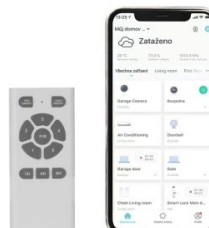

## Chytré osvětlení a ventilátor v jednom - IMMAX NEO LITE FRESH

Smart stropní osvětlení **IMMAX NEO LITE FRESH** do jakékoli místnosti v domácnosti. Kromě stylového osvětlení disponuje také **ventilátorem**, který vás osvěží v parných letních dnech a zahřeje v těch chladnějších. Díky **reverzibilnímu otáčení ventilátoru** rozproudí teplý vzduch v místnosti nahromaděný u stropu a posune ho dolů. Tím oteplí místnost a zvýší vaše pohodlí. **LED světlo s ventilátorem IMMAX NEO LITE FRESH** nabízí až o **80 % nižší spotřebu** oproti klasickým zdrojům světla, 5 rychlostí otáčení, volbu směru rotace nebo dobu spuštění.

Pomocí **dálkového ovládání**, které je součástí balení, je nastavení rychlé a jednoduché. Další funkce nebo možnost vzdáleného ovládání získáte po propojení s **mobilní aplikací Immax NEO PRO**. Svítidlo **IMMAX NEO LITE FRESH**

produkuje teplé i studené odstíny světla a je vhodné po celý den i rok. Je **kompatibilní** s operačními systémy iOS, Android, Google Assistant, Amazon Alexa, Apple Siri zkratky a Google Assistant.

### IMMAX NEO LITE FRESH

Chytré stropní svítidlo s **ventilátorem** místnost nejen osvětlí, ale v horkých letních dnech i osvěží. Působivé provedení stříbrného těla a lopatek skvěle doplní současný interiér. Ventilátor disponuje **pěti rychlostmi** i režimem opačného otáčení, které v chladnějších dnech zajistí cirkulaci teplého vzduchu shora dolů. Aplikace IMMAX NEO PRO, fungující na globální platformě TUYA, umožní pohodlné vzdálené ovládání svítidla i ventilátoru. Je kompatibilní s iOS, Android, Google Assistant, Amazon Alexa, Apple Siri zkratky a Google Assistant. Součástí balení je také dálkový ovladač.