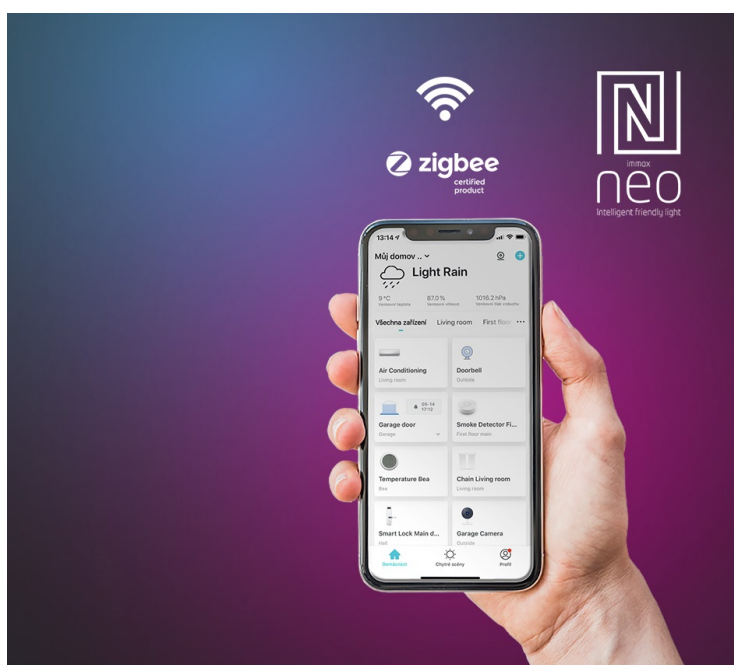

IMMAX NEO LITE SOFISTICADO ČERNO-HNĚDÉ

Cena celkem:	6 512 Kč (bez DPH: 5 382 Kč)
Běžná cena:	7 164 Kč
Ušetříte:	651 Kč
Kód zboží:	OSVIMM1276
Part No.:	07136-B
Záruka:	36 měs.
Stav:	Nové zboží

Popis

Chytré osvětlení a ventilátor v jednom - IMMAX NEO LITE SOFISTICADO

Smart stropní osvětlení IMMAX NEO LITE SOFISTICADO do jakékoli místnosti v domácnosti. Kromě stylového osvětlení disponuje také **ventilátorem**, který vás osvěží v parných letních dnech a zahřeje v těch chladnějších. Díky **reverzibilnímu otáčení ventilátoru** rozproudí teplý vzduch v místnosti nahromaděný u stropu a posune ho dolů. Tím oteplí místnost a zvýší vaše pohodlí. **LED světlo s ventilátorem IMMAX NEO LITE SOFISTICADO** nabízí **až o 80 % nižší spotřebu** oproti klasickým zdrojům světla, 5 rychlostí otáčení, volbu směru rotace nebo dobu spuštění.

Pomocí **dálkového ovládání**, které je součástí balení, je nastavení rychlé a jednoduché. Další funkce nebo možnost vzdáleného ovládání získáte po propojení s **mobilní aplikací Immax NEO PRO**. Svítidlo **IMMAX NEO LITE SOFISTICADO** produkuje teplé i studené odstíny světla a je vhodné po celý den i rok. Je **kompatibilní** s operačními systémy iOS, Android, Google Assistant, Amazon Alexa, Apple Siri zkratky a Google Assistant.

IMMAX NEO LITE SOFISTICADO

Chytré stropní svítidlo s **ventilátorem** místnost nejen osvětlí, ale v horkých letních dnech i osvěží. Působivá kombinace černého těla a dřevěných lopatek skvěle doplní současný interiér. Ventilátor disponuje **pěti rychlostmi** i režimem opačného otáčení, které v chladnějších dnech zajistí cirkulaci teplého vzduchu shora dolů. Aplikace IMMAX NEO PRO, fungující na globální platformě TUYA, umožní pohodlné vzdálené ovládání svítidla i ventilátoru. Je kompatibilní s iOS, Android, Google Assistant, Amazon Alexa, Apple Siri zkratky a Google Assistant. Součástí balení je také dálkový ovladač.