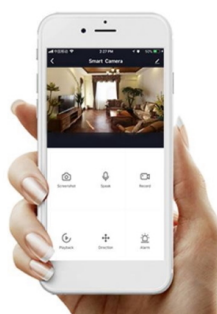

Kruhové LED svítidlo IMMAX NEO FINO, které představuje stylové osvětlení do jídelny nebo obývacího pokoje.

Vylepšený závěsný systém umožňuje variabilní zavěšení kruhu a vytvořit klidně osvětlení stropní. Díky konstrukci směřuje tok světla dolů a nedochází k nechtěnému oslnění. Disponuje **změnou teploty bílého světla** nebo **funkcí stmívání**, takže se jednoduše přizpůsobí požadavkům vaší domácnosti a vytvoří požadovanou atmosféru. Samozřejmostí je **dálkový ovladač** pro snadné nastavení a kontrolu. Vzdálenou správu umožňuje také mobilní **aplikace Immax NEO PRO**. **Osvětlení IMMAX NEO FINO** je kompatibilní s operačním systémem Android, iOS, hlasovými asistenty Amazon Alexa, Google Assistant a dalšími platformami.

IMMAX NEO FINO NEW 80 cm 60 W černé

Designové LED závěsné stropní svítidlo ideální např. pro osvětlení jídelního stolu. Svítidlo lze propojit s chytrou bránou **IMMAX NEO** a ovládat tak celou síť domácích světelných zdrojů skrze dálkový ovladač či aplikaci v mobilním telefonu. Dálkový ovladač **Zigbee 3.0** je součástí balení. Systém je **kompatibilní s iOS, Android, Amazon Alexa, Apple Siri, Google Assistant, Tuya, Philips HUE či Somfy.**