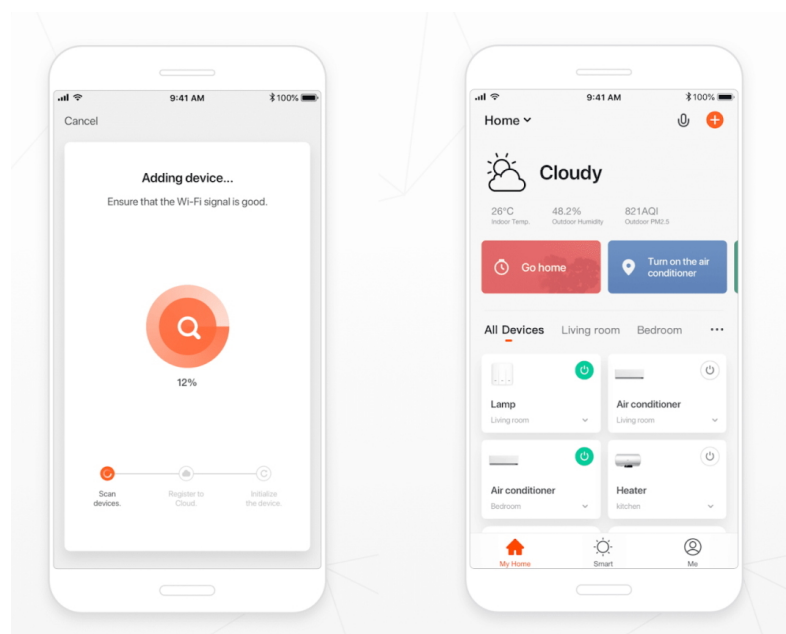

IMMAX NEO FINO NEW 80CM 60W ČERNÉ

Cena celkem:	5 674 Kč (bez DPH: 4 689 Kč)
Běžná cena:	6 241 Kč
Ušetříte:	567 Kč
Kód zboží:	OSVIMM1278
Part No.:	07215L
Záruka:	36 měs.
Stav:	Nové zboží

Popis

Estetické osvětlení se Smart funkcemi - IMMAX NEO FINO

Kruhové LED svítidlo IMMAX NEO FINO, které představuje stylové osvětlení do jídelny nebo obývacího pokoje.

Vylepšený závěsný systém umožňuje variabilní zavěšení kruhu a vytvořit klidně osvětlení stropní. Díky konstrukci směřuje tok světla dolů a nedochází k nechtěnému oslnění. Disponuje **změnou teploty bílého světla** nebo **funkcí stmívání**, takže se jednoduše přizpůsobí požadavkům vaší domácnosti a vytvoří požadovanou atmosféru. Samozřejmostí je **dálkový ovladač** pro snadné nastavení a kontrolu. Vzdálenou správu umožňuje také mobilní **aplikace Immax NEO PRO**. **Osvětlení IMMAX NEO FINO** je kompatibilní s operačním systémem Android, iOS, hlasovými asistenty Amazon Alexa, Google Assistant a dalšími platformami.

IMMAX NEO FINO NEW 80 cm 60 W černé

Designové LED závěsné stropní svítidlo ideální např. pro osvětlení jídelního stolu. Svítidlo lze propojit s chytrou bránou **IMMAX NEO** a ovládat tak celou síť domácích světelných zdrojů skrze dálkový ovladač či aplikaci v mobilním telefonu. Dálkový ovladač **Zigbee 3.0** je součástí balení. Systém je **kompatibilní s iOS, Android, Amazon Alexa, Apple Siri, Google Assistant, Tuya, Philips HUE či Somfy.**

Vstupní napětí: AC 220-230 V

Rozměry: 800 × 800 mm

Délka závěsu: max. 1500 mm

Barva: černá

Energetická třída (EEI): G

TuyaSmart:

[Aplikace pro Android](#)

[Aplikace pro iOS](#)
