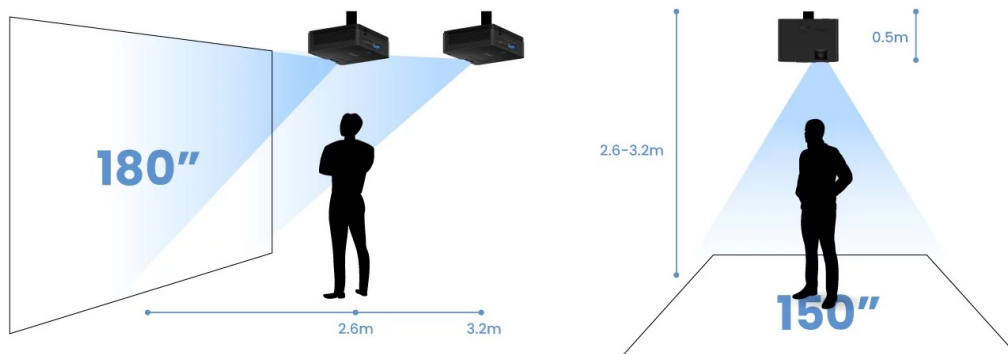

Projektor BenQ LW600ST pro kvalitní snímky ve **WXGA rozlišení na krátkou projekční vzdálenost**. Díky tomu se uplatní i v omezených prostorech a je ideální řešením pro rozmanité příležitosti. Krátká projekční vzdálenost podporuje **flexibilní instalaci v jakékoli místnosti**. Již na vzdálenost 2,7 metrů vykouzlí obraz o velikosti okolo 180 palců. Efektivně tak zabraňuje vrhání stínů na promítaný obraz. Projektor BenQ LW600ST nabízí funkce pro korekci obrazu, **snadné přepínání poměru stran** nebo podporu pro bezdrátovou projekci skrze **rozhraní USB a Wi-Fi dongle**. V kompaktním provedení je ukryt také **integrováný reproduktor s celkovým výkonem 10 W** pro plnohodnotné ozvučení obsahu.

BenQ LW600ST

Projektor s WXGA rozlišením **1280 × 800 px**, jasnem **2800 ANSI lumenů**, kontrastním poměrem **20 000 : 1** a 95 % pokrytím normy **Rec. 709** pro mnohem realističtější barvy a věrný obraz. Projektor dokáže zobrazit jakékoliv scény ve 2D i **3D**. Díky korekci lichoběžníkového zkreslení můžete mít obraz přesně tam, kde potřebujete. O základní ozvučení se stará integrovaný **reproduktor** s výkonem 10 W.

Součástí balení je napájecí kabel a dálkový ovladač (včetně baterií).

ZÁKLADNÍ SPECIFIKACE

Technologie projektoru: DLP

Rozlišení: 1280 × 800 px

Jas: 2800 ANSI lumenů

Kontrastní poměr: 20000 : 1

Rozhraní: 2× HDMI, 1× USB, 1× USB (pro Wi-Fi dongle), 1× audio výstup, 1× RS-232