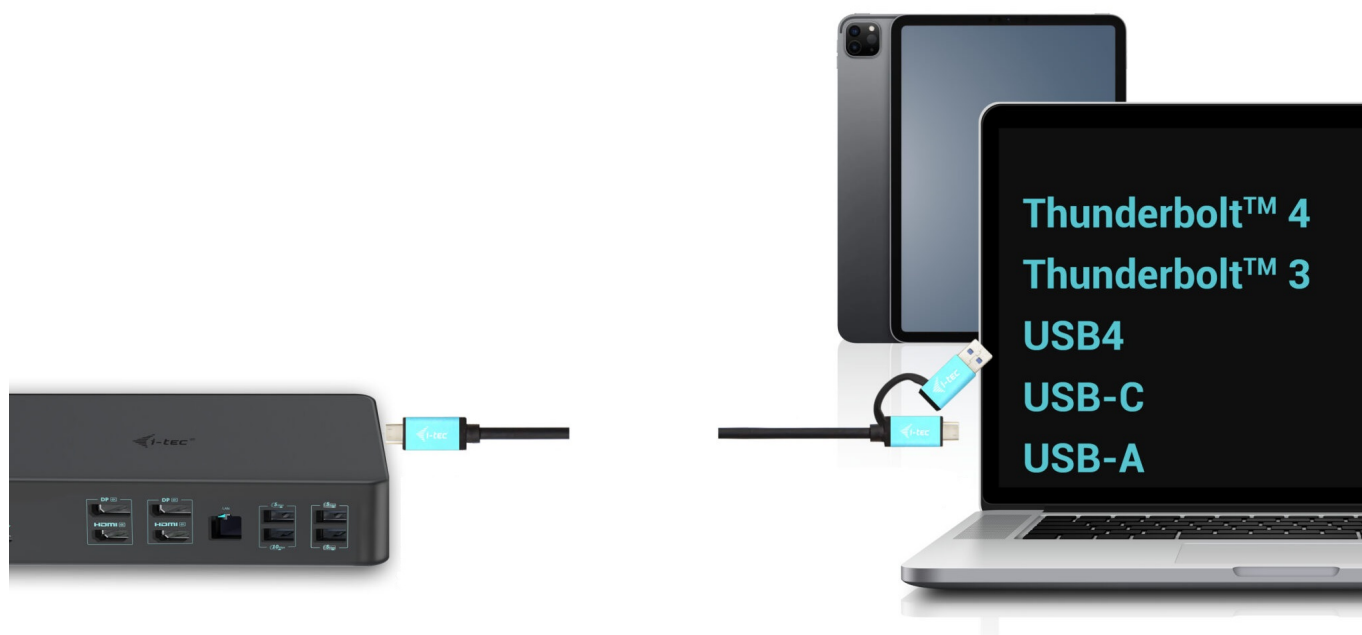

I-TEC THUNDERBOLT 3 PROFESSIONAL DUAL 4K DOCK 100W

Cena celkem: **5 151 Kč****(bez DPH: 4 257 Kč)**Běžná cena: **5 666 Kč**Ušetříte: **515 Kč**

Kód zboží: DOCTEC0082

Part No.: CADUAL4KDOCKPD2

Záruka: 24 měs.

Stav: Nové zboží

Popis

Dokovací stanice i-tec - extra rychlé porty do každé kanceláře

Univerzální dokovací stanice i-tec Thunderbolt 3 Professional Dual 4K, která je díky bohaté nabídce konektorů kompatibilní s notebooky, tablety externími monitory apod. Podporuje vysoký výkon **až 1000 W Power Delivery**, díky čemuž je vhodná pro profesionální použití.

Disponuje rozhraním **DisplayPort**, **HDMI** a samozřejmě také **USB**. Nechybí ani **GLAN Ethernet** s vysokorychlostním připojením k internetu. Kombinovaný audio vstup a výstupní konektor pro rychlé a jednoduché připojení headsetu nebo reproduktorů.

I-TEC Thunderbolt 3 Professional Dual 4K Dock 100 W

Výkonná kancelářská dokovací stanice nabízející množství praktických portů. K počítači či notebooku se připojuje pomocí konektoru **Thunderbolt 3/4** a je tak schopná na podporovaných zařízeních přenášet i napájení **až 100 W**. Pomocí přiložené redukce lze připojit i skrze konektor USB 3.0, v takovém případě není nabíjení podporováno. K dokovací stanici lze připojit až **dva 4K monitory** skrze porty **HDMI** a **DisplayPort**. Vysokorychlostní přístup k internetu zajišťuje přítomný **RJ-45** port. **Tři USB 3.0, dva USB 3.1** a **dva USB-C** porty poslouží pro připojení vašich periférií. Pro připojení sluchátek či mikrofonu pak slouží **kombinovaný 3,5 mm konektor**. Zajistě potěší i podpora **VESA** držáku pro přichycení za monitor.