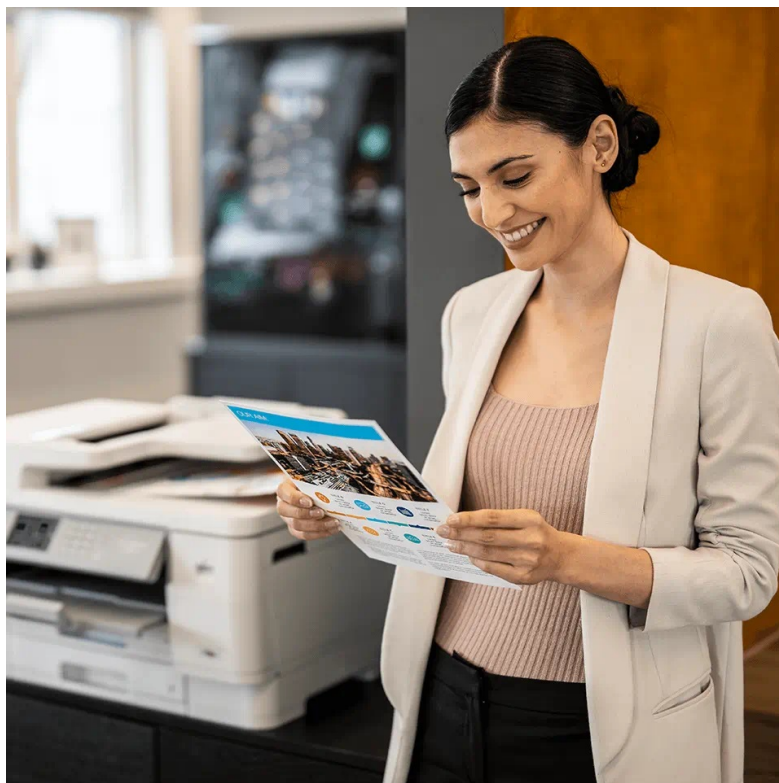

### Tisk dokumentů bez čekání - multifunkce 4 v 1 Brother MFC-J6955DW

Barevná multifunkční tiskárna Brother MFC-J6955DW je navržena pro moderní podnikání. Díky výkonnému tisku rychlostí až 30 stran za minutu, integrované kopírce, skeneru a faxu vám umožní zvládnout veškerou pracovní agendu. Nechybí ani funkce automatického oboustranného tisku, takže efektivně šetříte nejen čas, ale také peníze. Pro snadnou obsluhu je multifunkce Brother MFC-J6955DW vybavena barevnou dotykovou obrazovkou a tlačítky. Potěší také podpora bezdrátového připojení pomocí Wi-Fi a podpora NFC. USB port vám zpříjemní tisk dokumentů z přenosných USB médií.

### Brother MFC-J6955DW

Multifunkční barevná tiskárna formátu **A3** nabízející funkce tisku, skeneru, kopírky a faxu. Rozlišení tisku je až **4800 × 1200 DPI** a rychlost tisku činí 30 stran za minutu černobíle i barevně ve formátu A4. Disponuje vestavěným skenerem s rozlišením až **2400 × 1200 DPI**. Vybavena je zásobníky papíru s celkovou kapacitou **650 listů**. Potěší též **automatický podavač dokumentů** a **automatický duplexní tisk**. Ovládání tiskárny je velmi snadné díky **3,5" dotykovému displeji**. Pro připojení do sítě je k dispozici **RJ-45 port** a v případě bezdrátového připojení modul **Wi-Fi** a **NFC**. Pro rychlý tisk z médií je připraven **USB port**.