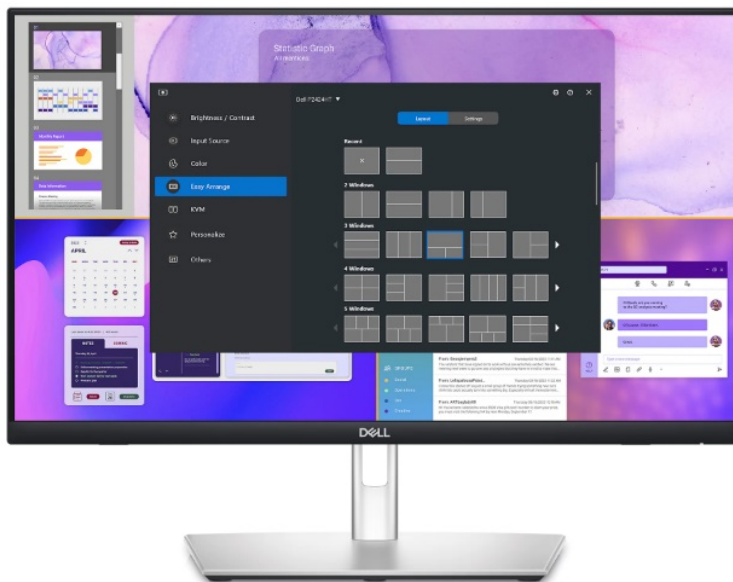

Dotykový LED monitor Dell Professional P2424HT, který podpoří vaši produktivitu. Poskytne vám plochu s **úhlopříčkou 24 palců**, která vám přehledně zprostředkuje aplikace, multimediální obsah nebo internetové stránky v ostrém **Full HD rozlišení**. Díky **dotykovému displeji** je kontrola a ovládání obrazovky rychlé a intuitivní. Ovládněte pracovní postupy a dokončete své projekty včas a přirozeně. Kromě kvalitního zobrazení potěší **monitor Dell Professional P2424HT** také svou výbavou a konektivitou. Disponuje **integrováním reproduktorem** o celkovém výkonu 3 W pro standardní ozvučení.

Nechybí rozhraní pro **připojení k internetu skrze RJ-45** a další porty pro moderní konektivitu **USB-C, DisplayPort** a další. Speciálně navržený **výškově nastavitelný stojan** umožní bezproblémovou práci a využití celé plochy na maximum. Snadno se přizpůsobí činnosti v sedě, takže máte k dispozici celou obrazovku. Pomocí dotyku prstů můžete surfovat po internetu, tvořit poznámky, plynule využívat gesta, posouvat, přejíždět a další úkony zcela intuitivně. **Technologie ComfortView Plus** snižuje množství modrého světla a chrání vaše oči při každodenní práci a dlouhodobém sledování.

Dell Professional P2424HT

Dotykový LED monitor s úhlopříčkou **23,8"** disponující Full HD rozlišením **1920 x 1080** obrazových bodů s poměrem stran **16 : 9**. Nabízí jas **300 cd/m²**, kontrastní poměr **1000 : 1**, dobu odezvy **8 ms** a pokrytí 99 % sRGB barevné palety. Pozorovací úhly **178° horizontálně i vertikálně** zaručí skvělou viditelnost z jakéhokoliv úhlu. O základní ozvučení se stará

ZÁKLADNÍ SPECIFIKACE

Typ panelu: IPS

Úhlopříčka: 23,8"

Poměr stran: 16 : 9

Rozlišení: 1920 × 1080 px

Kontrastní poměr: 1000 : 1

Doba odezvy: 8 ms

Rozhraní: 1× HDMI, 1× DisplayPort, 3× USB 3.0, 2× USB-C, 1× RJ-45, 1× sluchátkový výstup