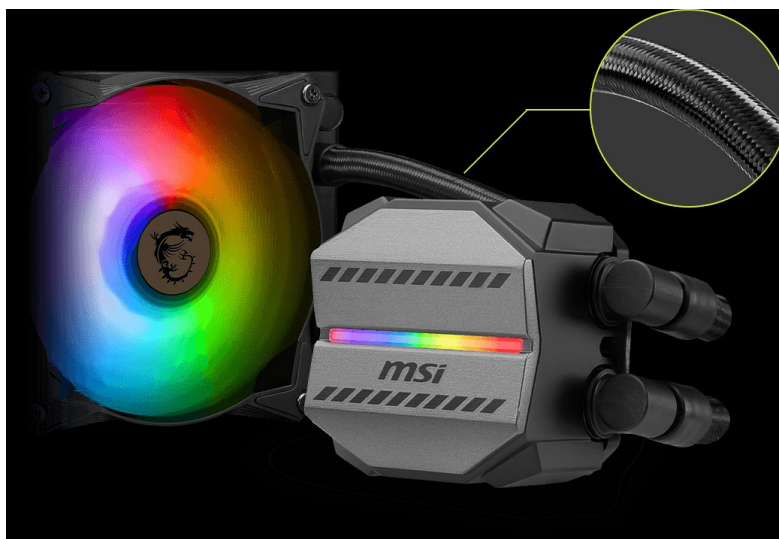

MSI MAG CORELIQUID M240

Cena celkem: **2 137 Kč****(bez DPH: 1 766 Kč)**Běžná cena: **2 351 Kč**Ušetříte: **214 Kč**

Kód zboží: CASMSI1035

Part No.: 306-7ZW4R14-813

Záruka: 36 měs.

Stav: Nové zboží

Popis

Bojujte v každé hře se ctí s vodním chladičem MSI MAG Core Liquid M240

Vodní chladič MSI MAG Core Liquid M240 požene PC sestavu do jakékoli herní výzvy. **Měděná deska** svým designem plně pokryje procesor a současně podporuje rychlý odvod tepla. Díky odolnému 3fázovému motoru v jádru čerpadla **eliminuje nadměrné vibrace** a umožní dlouhodobý provoz. Pokročilý design ventilátoru efektivně rozptyluje teplo a ve výbavě nechybí ani hadice, které jsou díky zesílenému síťování vysoce odolné.

Chladič MSI MAG Core Liquid M240 je osazen **ventilátory**, které dosahují až **2000 ot/min**, čímž umožňují mimořádný chladicí výkon a průtok vzduchu. Ventilátory jsou vybaveny **kuličkovými ložisky**, které podporují delší životnost. **Lopatky z kvalitního akrylátu** umožňují stylové ARGB osvětlení.

MSI MAG CoreLiquid M240

Vodní chladič určený pro chlazení široké škály procesorů. Vyznačuje se vysokou kvalitou, výkonem a spolehlivostí. Disponuje **dvěma 120 mm** velkými ventilátory a čerpadlem s **ARGB** podsvícením. Odolné opletené hadice díky dostatečně širokému průměru zaručují **plynulý průtok** chladicí kapaliny.