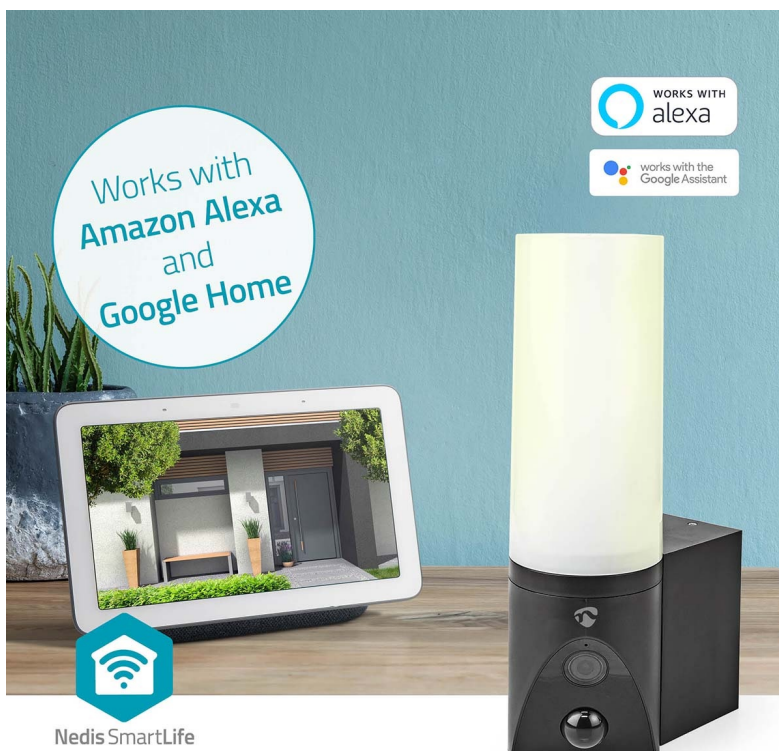

Venkovní IP kamera Nedis WIFICOL20BK s integrovaným LED světlem, se kterou máte dohled nad vším, co se děje okolo vašeho domu. Sledujte veškeré dění v reálném čase skrze aplikaci a v ostrém **Full HD rozlišení**. Díky **slotu pro microSD kartu** můžete nahrávky ukládat. Kromě fyzického úložiště lze využít **také cloudové řešení**.

Integrovaní **LED světlo o výkonu 1000 lumenů** zajistí kvalitní osvětlení široké oblasti v případě, že detekuje pohyb. Skrze aplikaci rychle a jednoduše nastavíte celou řadu parametrů a plánů, podle kterých IP kamera **Nedis WIFICOL20BK** pracuje. Rozsah detekce tak například můžete upravit tak, aby nedocházelo k nechtěným poplachům. Součástí **kamery Nedis WIFICOL20BK** je rovněž **mikrofon** a **reproduktor** pro obousměrnou komunikaci. Pohodlně tak plní funkci **interkomu**.

Nedis WIFICOL20BK

IP kamera s **mikrofonem a reproduktorem** je navržena pro sledování prostor ve vysokém rozlišení obrazu **Full HD 1080p při 20 fps**. Kameru snadno namontujete na stěnu vašeho domu, odkud bude svým snímačem **1/2,9" CMOS** pořizovat záznamy v **zorném úhlu 120°**. V případě potřeby nočního vidění jsou k dispozici **IR LED diody** s účinností **až 10 m**. Všechny záznamy lze automaticky odesílat na cloudové úložiště (na základě předplatného), nebo na kartu **microSD** do kapacity až 128 GB. Podpora **obousměrné komunikace** vám umožňuje dokonce vést rozhovor s někým, kdo je před kamerou. Integrovaný senzor umožňuje **detekci zvuku a pohybu**, programovatelnou na základě doby a oblasti. Vodotěsné kovové pouzdro s krytím **IP65** umožňuje vnitřní i venkovní použití. Kamera je dodávána s předinstalovaným napájecím kabelem, díky tomu ji stačí namontovat na zeď a zapojit. Navíc disponuje funkcí automatizace domácnosti díky podpoře **Google Assistant a Amazon Alexa**.