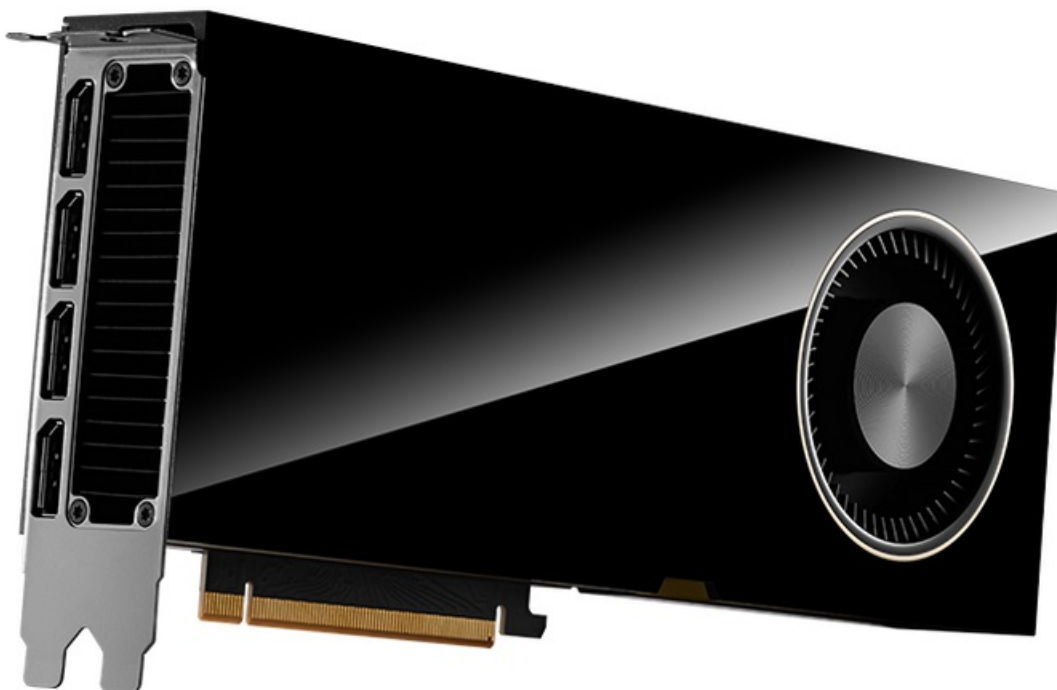

PNY QUADRO RTX 6000 ADA GENERATION 48GB

Cena celkem:	202 834 Kč (bez DPH: 167 631 Kč)
Běžná cena:	223 117 Kč
Ušetříte:	20 283 Kč
Kód zboží:	VGPNY2145
Part No.:	VCNRTX6000ADA-PB
Záruka:	36 měs.
Stav:	Nové zboží

Popis

PNY Quadro RTX 6000 Ada Generation - objevte nové možnosti profesionálního výkonu

PNY Quadro RTX 6000 Ada Generation představuje výkonnou grafickou kartou, která je určena do profesionálních pracovních stanic. Nabízí extrémní performanci, pokročilé technologie a jádra RT, Tensor jádra a CUDA pro mimořádně realistické vykreslování obsahu, AI a ultrarychlé pracovní postupy. Model disponuje enormní **kapacitou paměti 8 GB GDDR6 ECC**, umožní vám chod graficky náročného softwaru a dosažení perfektních výsledků na profesionálním pracovním poli. Grafická karta **PNY Quadro RTX 6000** běží na **architektuře NVIDIA Ada Lovelace** a svým výkonem je určena pro všechny **návrháře, designéry, inženýry** a všechny, kteří se věnují pokročilé grafice.

ZÁKLADNÍ SPECIFIKACE

Grafický čip: NVIDIA Quadro RTX 6000

Velikost paměti: 48 GB GDDR6 ECC

Typ sběrnice: PCI Express 4.0 x16

Porty: 4× DisplayPort

Rozměry: 266,7 × 111,76 mm

Napájení: 1× 16pin PCIe

Podporované technologie