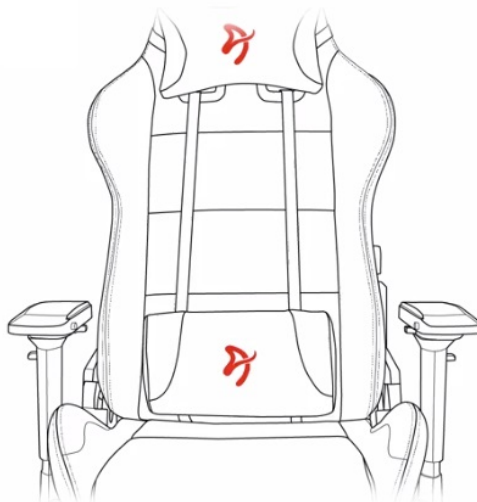

### Arozzi VERNAZZA Soft PU - pohodlné sezení, které se neodmítá

Herní židle Arozzi VERNAZZA Soft PU, která si vás získá svou univerzálností a pokročilou ergonomií. Židle z modelové řady Soft PU jsou **potaženy kvalitní syntetickou kůží**, která se díky **hladkému povrchu snadno čistí** a nevyžaduje zvýšenou údržbu. Skvrny nebo rozlitou kapalinu rychle a jednoduše setřete. Další předností tohoto materiálu je **zvýšená odolnost**. Židle Arozzi VERNAZZA Soft PU s přehledem odolává zubu času a je ideální jak do domácího, tak komerčního prostředí. O vaše pohodlí se postará **prostorný sedák**, který je vhodný pro rozmanité typy a velikosti těla. Ve spojení s ergonomií vytváří **ideální prostředí pro náročnou práci i dlouhé hodiny hraní**.

## Funkční ergonomie pro každého

Židle Arozzi VERNAZZA Soft PU disponuje **nastavitelnou výškou sedadla**, takže se při hraní nebo práci na PC nemusíte vznášet. **Nastavitelná opěrka zad** se přizpůsobí pracovní zátěži i odpočinku po obědě nebo likvidaci finálního bossa. Zada vám kryje **dvojice opěrných polštářků** v kritických oblastech hlavy a beder. Další ergonomické prvky představují **nastavitelné loketní opěrky**. Samozřejmostí je **robustní konstrukce**. Kovový rám zajišťuje extrémní pevnost a odolnost s **nosností až 145 kg**. **Naklápěcí mechanismus** s funkcí uzamykání vám umožní řádně se uvelebit v preferovaném úhlu a užít si naplno multimediální zážitky. Nechybí ani možnost **houpání**.

### ZÁKLADNÍ SPECIFIKACE

**Nastavitelná výška sedadla:** 47-57 cm

**Výška židle:** 133-143 cm

**Šířka sedáku:** 32 cm

**Hloubka sedáku:** 50 cm

**Výška opěradla:** 86 cm

**Nosnost:** 145 kg

**Hmotnost:** 26 kg