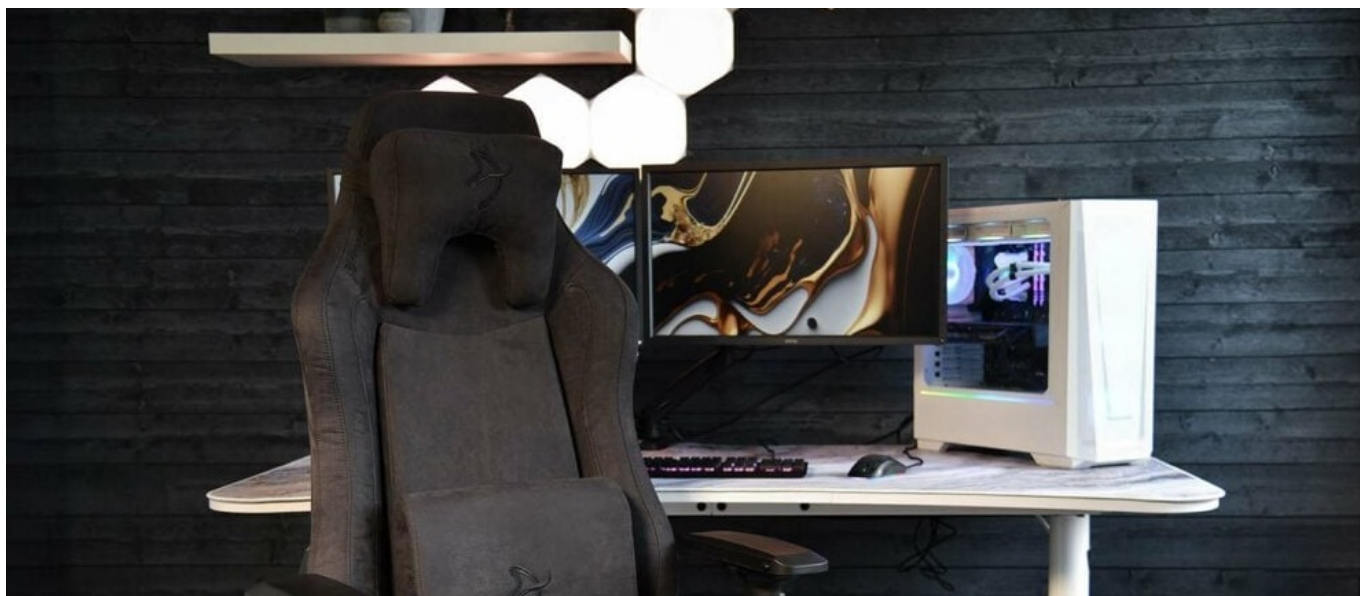

Popis**Arozzi VERNAZZA SuperSoft - superměkkost pro vaše pohodlí**

Herní židle Arozzi VERNAZZA SuperSoft z kvalitního materiálu, která vám poskytne vysoký komfort při náročné a dlouhotrvající práci i hraní her. **Pokročilý ergonomický design** ocení především vaše záda. Konstrukce židle podporuje **správné držení těla** a umožní vám pohodlně pracovat po delší dobu. K dispozici jsou **dva polštáře z paměťové pěny**.

Bederní polštář slouží pro oporu zad a **polštář v oblasti opěrky hlavy** zase poskytne oporu pro krk a nejbližší okolí hlavy. **Mikrovlákno Supersoft** je speciální typ tkaniny, která je lehká na dotek a současně velmi odolná. Je zhotovena z vláken, která jsou tak hustá, že v nich neulpívá tolik prachu ani alergenů.

Samozřejmostí jsou široké možnosti **nastavení a přizpůsobení výšky nebo opěradla** dle vašich požadavků. Díky **funkci houpání** uzamknete židli v dané poloze a při jemném naklání můžete relaxovat. Nebo můžete židli v určité poloze rovnou

zamknout a opěradlo i sedák stabilizovat. **Loketní opěrky jsou nastavitelné v několikasměrech** a potěší také celková **nosnost 145 kg**.

Arozzi VERNAZZA SuperSoft

Herní židle speciálně vytvořená pro zlepšení ergonomie a komfortu při dlouhých hodinách strávených u počítače. Je potažena kvalitní **tkaninou z mikrovlákna** s velmi jemnou strukturou. **Nastavitelná výška židle**, opěrky rukou nastavitelné ve všech směrech a úhel sklonu opěradla **až 165°** zajistí maximální pohodlí. Samozřejmostí je možnost **otáčení o 360°** a houpací mechanismus. Součástí balení jsou i **dva polštáře z paměťové pěny**, které zajistí podporu páteře v krční a bederní části. Nosnost je díky robustnímu kovovému rámu a základně kol **až 145 kg**.