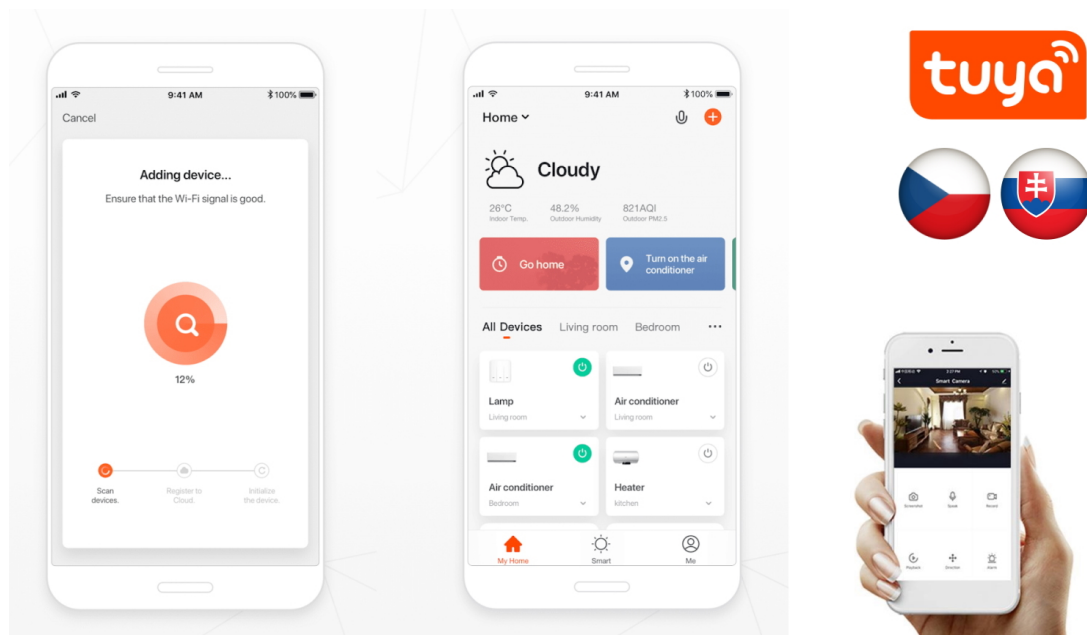

Popis

IMMAX NEO CANTO SLIM bílé

Stropní LED svítidlo pro chytrou domácnost osvětlí interiér a **možnost výběru odstínu bílé barvy** dokonale dokreslí atmosféru. Podporuje bezdrátový komunikační protokol **ZigBee 3.0**. Ten umožňuje ovládání celé sítě domácích světelných zdrojů skrze přiložený **dálkový ovladač** či aplikaci **Immax NEO PRO** v mobilním telefonu. Tato svítidla jsou vhodná do systému osvětlení **Immax NEO, Tuya** či **Philips HUE a dalších**. Samozřejmostí je kompatibilita s hlasovým ovládáním přes Amazon Alexa, Google Assistant nebo Apple Siri.

Rozměry: 280 × 280 × 70 mm

Barva: bílá

Kompatibilita: iOS, Android, Amazon Alexa, Apple Siri zkratky, Google Assistant, Philips HUE, TUYA, Tahoma, Lidl, Ikea
Energetická třída (EEI): G

TuyaSmart:

[Aplikace pro Android](#)