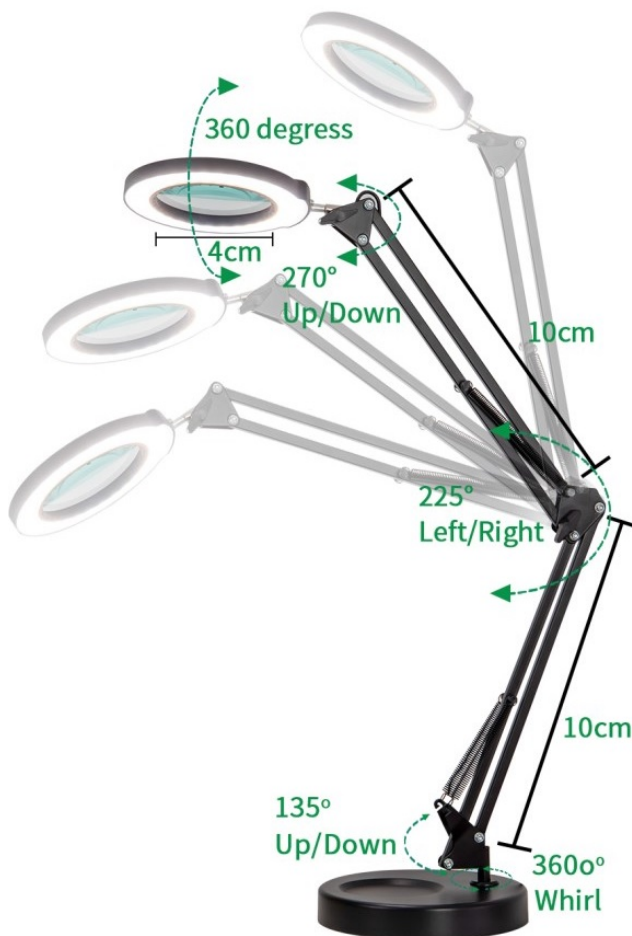

Stolní LED lampička **IMMAX ZOOM** do kanceláře i na pracoviště. Díky **zvětšovací skleněné čočce** představuje ideálního pomocníka například do kosmetických salonů, dílen apod. Disponuje **nastavitelným ramenem a otočnou hlavou**, díky čemuž ji snadno upravíte do požadované pozice.

Proud světla tak směřujete podle svých požadavků. Současně vám umožní zvětšení části předmětu či dané plochy. **Zabudovaná lupa** je dostatečně prostorná, aby našla své uplatnění. **Dotyková tlačítka** umožní snadné ovládání.

IMMAX LED stolní lampička ZOOM

Stmívatelná stolní LED lampička **se zvětšovací skleněnou čočkou** vhodná do dílen, kosmetických salonů, kanceláří atd. Lampu lze postavit na plochu nebo pevně upevnit kovovou svorkou na okraj stolu. Disponuje flexibilním ramenem o délce **70 cm** a natáčecí hlavou ve všech směrech, což umožňuje perfektní nastavení osvětlení při práci. Ovládání lampičky je velmi snadné díky dotykovým tlačítkům. Dostatečný průměr lupy (skla) o **velikosti 10 cm** umožňuje efektivní práci s lupou.

ZÁKLADNÍ SPECIFIKACE

Příkon: 12 W

Svítilivost: 1200 lm

Barva světla: 3000-6500 K

Vstupní napětí: 5 V DC

Materiál: plast, hliník

Barva: černá