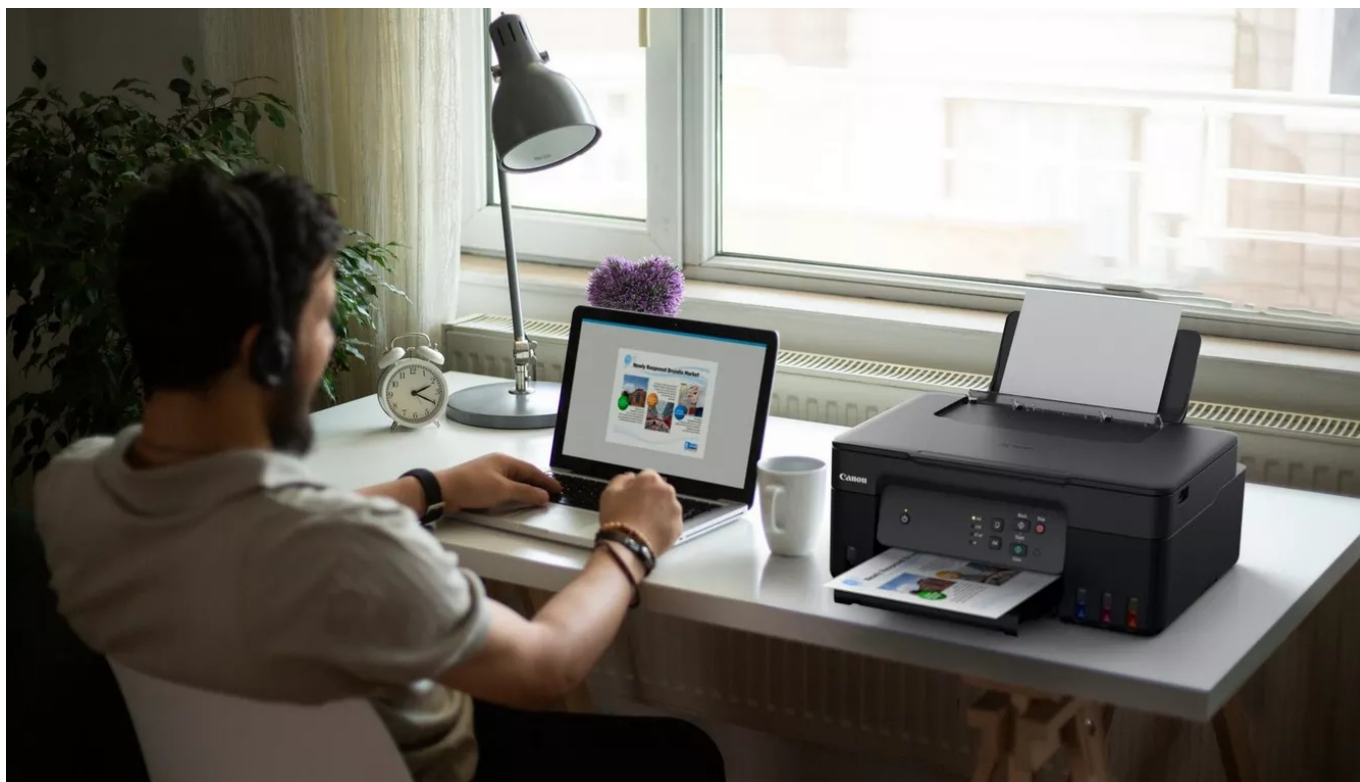

### Canon PIXMA G2430 - zefektivní a zlevní procesy v kanceláři

**Multifunkční tiskárna Canon PIXMA G2430** si vzala za úkol kvalitní tisk při dosažení výrazné úspory nákladů. **Podporuje tisk, kopírování a skenování**, takže běžné kancelářské procesy zvládnete jen s jedním zařízením. Je ideální do domácnosti i osobní kanceláře a díky **systemu MegaTank** ušetříte, co to jen jde. **Multifunkce Canon PIXMA G2430** se vyznačuje přítomností **doplnitelných zásobníků s vysokou výtežností**, takže s jednou sadou standardních inkoustových lahvíček vytisknete až 4600 stran.

V porovnání s běžnými kazetovými tiskárnami tak **vychází provozní náklady na velmi nízkou částku**. Samozřejmě je jednoduché ovládnání, aby nastavení tisku a všech úloh zvládl každý. System vyměnitelných zásobníků je nejenom úsporný, ale také se snadno udržuje v ideální kondici. Tento model dosahuje **rychlosti tisku až 11 stran za minutu**.

### Canon PIXMA G2430

Multifunkční barevná inkoustová tiskárna formátu **A4** nabízející vysoké rozlišení tisku **až 4800 x 1200 DPI** při rychlosti **11 stran za minutu** černobíle a **6 stran za minutu** barevně. Disponuje vestavěným skenerem s rozlišením **600 x 1200 DPI** a zásobníkem papíru s kapacitou **100 listů**. Umístění nádržek na **inkoust v přední části** tiskárny umožňuje snadný přístup při doplňování inkoustu i přehled o jeho stávající hladině. Potěší také podpora tisku bez okrajů. Propojení s počítačem lze realizovat drátově skrze **USB**.