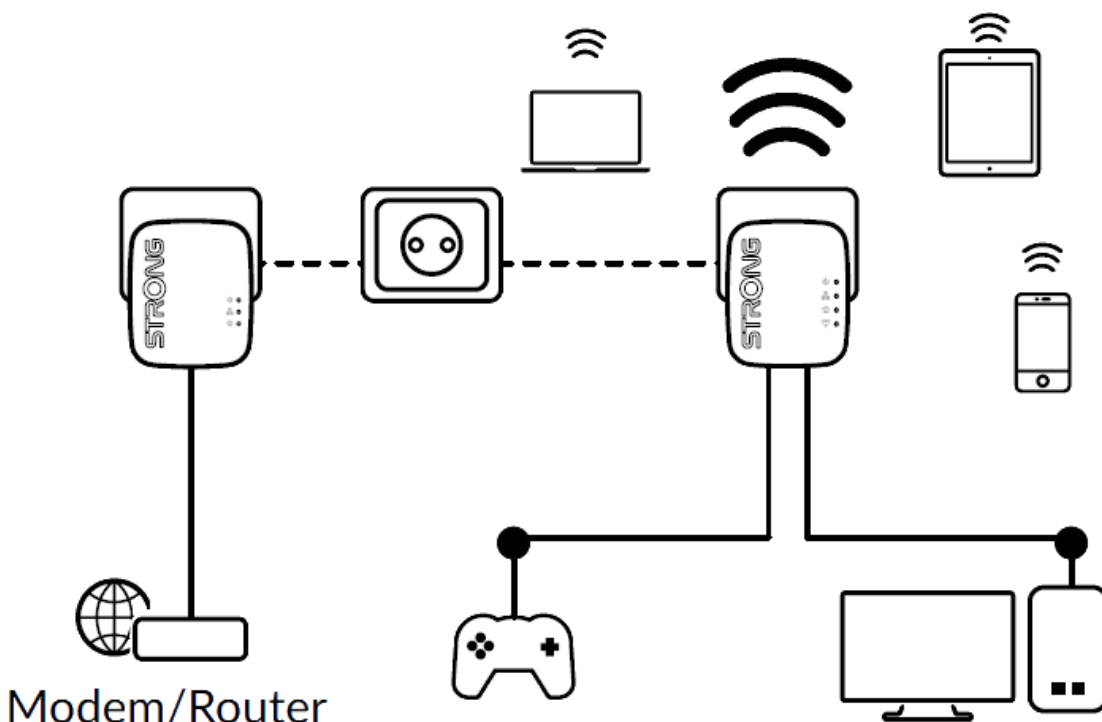

### Strong Powerline WF 600 DUO MINI

Vytvořte si velmi snadno vysokorychlostní **Wi-Fi hotspot** s rychlostí **až 300 Mbit/s** pomocí stávající elektroinstalace vaší domácnosti. Jednoduše připojte adaptér Powerline 600 MINI k vašemu stávajícímu internetovému modemu prostřednictvím **portu Ethernet** a okamžitě získáte připojení k internetu dostupné **z jakékoli napájecí zásuvky**. Pak pomocí adaptéru Wi-Fi 600 MINI můžete vytvořit ve vybrané místnosti nový Wi-Fi hotspot a během několika minut tak rozšířit pokrytí vaší domácnosti Wi-Fi signálem.

Sada obsahuje jeden adaptér Powerline 600 MINI a jeden adaptér Powerline Wi-Fi 600 MINI. Součástí balení jsou dva ethernet kabely.

Modem/Router

### ZÁKLADNÍ SPECIFIKACE

**Přenosová rychlost:** až 600 Mbit/s (300 Mbit/s bezdrátově)

**Standard Powerline:** HomePlug AV, IEEE802.3, IEEE802.3u

**Dosah:** až 300 m

**Barva:** bílá

**Powerline 600 MINI**

**Rozhraní:** 1× RJ-45 100/100 Mbps