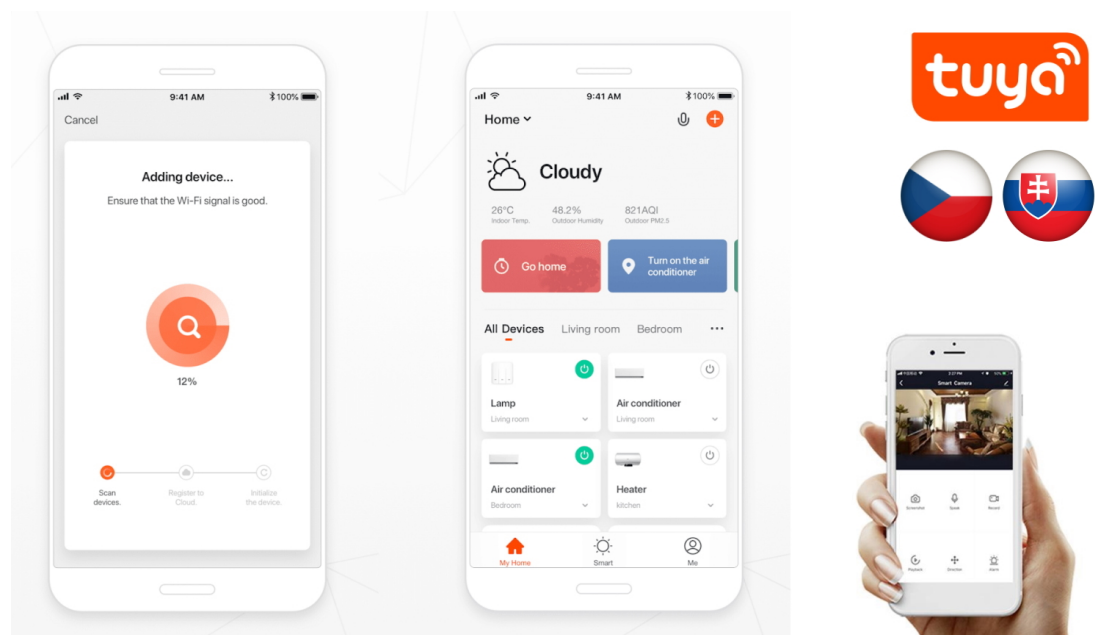

IMMAX NEO DORMINE SMART 6 W

Designové LED stahovací svítidlo, ideální např. nad kuchyňský ostrůvek či jídelní stůl. **Bodové světlo svítí dolů a jemné nepřímé světlo svítí vzhůru**, světlo vás tedy nebude nijak nepříjemně oslňovat. Závěsný systém umožňuje maximální **variabilitu výšky**, během sekundy stáhnete svítidlo dolů nebo vytáhnete zpět. Lustr se zafixuje vždy ve zvolené výšce. Svítidlo lze propojit s chytrou aplikací **IMMAX NEO PRO** a ovládat tak celou síť domácích světelných zdrojů skrze dálkový ovladač či aplikaci v mobilním telefonu. Systém je **kompatibilní s iOS, Android, Amazon Alexa, Apple Siri, Google Assistant, Tuya, Philips HUE či Somfy**. Dálkové ovládání je součástí balení.