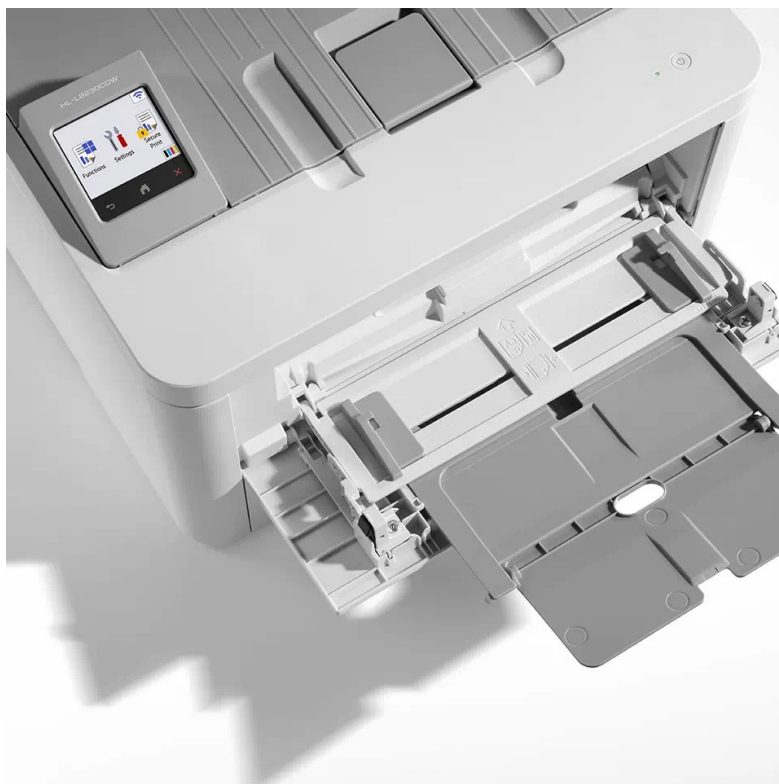

BROTHER HL-L8230CDW

Cena celkem:	8 286 Kč (bez DPH: 6 848 Kč)
Běžná cena:	9 115 Kč
Ušetříte:	829 Kč
Kód zboží:	TISB426
Part No.:	HLL8230CDWYJ1
Záruka:	24 měs.
Stav:	Nové zboží

Popis

Tiskárna Brother HL-L8230CDW - nastavena na firemní provoz

Barevná LED tiskárna Brother HL-L8230CDW, která šetří místem i časem. Je navržena pro kvalitní a rychlý tisk tempem **až 30 stran za minutu**. Díky tomu podpoří bezproblémový chod kanceláře i pracovní skupiny. Je rovněž vhodná do domácnosti. **Pro bezdrátové připojení slouží rozhraní Wi-Fi**. Po snadné integraci do sítě můžete tiskárnu **Brother HL-L8230CDW** pohodlně ovládat pomocí **dotykového LCD displeje**. Mezi funkce, které šetří čas a snižují provozní náklady, patří funkce **automatického oboustranného tisku**. Během okamžiku a bez postávání před tiskárnou máte dokumenty připravené. Stačí je jen sebrat.

Brother HL-L8230CDW

Barevná **LED** tiskárna formátu **A4** nabízející rozlišení tisku **600 × 600 DPI** a rychlost tisku až 30 stran za minutu černobíle i barevně. Vybavena je zásobníkem papíru s kapacitou **250 listů**. Potěší též **automatický duplexní tisk** s rychlostí až 12 stran za minutu. Ovládání je velmi snadné díky **2,7" dotykovému LCD** displeji. Tiskárnu je možné připojit jak drátově přes **USB** port, tak bezdrátově skrze **Wi-Fi**.

Tiskárna je dodávána se sadou tonerů s výdrží až 1000 stran barevně a 1000 stran černobíle.

ZÁKLADNÍ SPECIFIKACE

Formát tiskárny: A4

Technologie tisku: LED

Rychlost tisku: 30/30 str./min (černobíle/barevně)