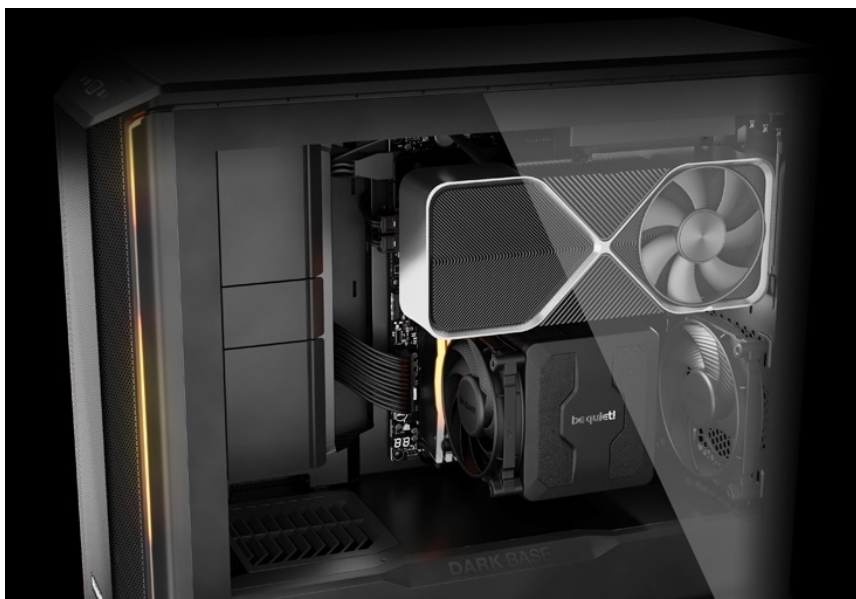

BE QUIET! DARK BASE 701 ČERNÁ

Cena celkem:	5 657 Kč (bez DPH: 4 675 Kč)
Běžná cena:	6 222 Kč
Ušetříte:	566 Kč
Kód zboží:	CASBQT1160
Part No.:	BGW58
Záruka:	36 měs.
Stav:	Nové zboží

Popis

Be quiet! DARK BASE 701 - rozjeté komponenty na jednom místě

PC skříň **Be quiet! DARK BASE 701** svým designem podporuje maximální průtok vzduch a stabilní chod celého systému. **Extra prodyšná konstrukce** je ideální pro výkonné komponenty, které jsou chlazeny vzduchem. Skříň ve formátu **Middle Tower** disponuje trojicí předinstalovaných ventilátorů, které skvěle balancují mezi chladicím výkonem a tichým provozem.

PC skříň Be quiet! DARK BASE 701 představuje ideální volbu pro všestranné využití, ať už v pracovní nebo multimediální sféře. Fanoušci estetiky ocení **konstrukci s průhlednou bočnicí**. Zkušení uživatelé zase mohou naplno využít vnitřní prostor skříně, který neklade téměř žádná omezení, co se kreativity týče. Je **kompatibilní s celou řadou komponent** různých formátů a velikostí, a to včetně třeba vodního chlazení. Samozřejmostí je výbava v podobě **prachových filtrů** nebo **konektorů**.

Be quiet! DARK BASE 701

Kvalitní počítačová skříň s průhlednou bočnicí formátu **Middle Tower** nabízí dostatek prostoru pro uložení **až pěti disků**. Předinstalovány jsou **tři 140 mm ventilátory**, které lze optimalizovat jak pro tichý chod, tak pro výkon bez kompromisu pomocí tlačítek na horním panelu. Zde se také nachází **dva porty USB 3.0**, jeden port **USB-C**, sluchátkový výstup a audio vstup pro mikrofon. Herní design ještě doplňuje elegantní **ARGB osvětlení**. Ve skříně je dostatek prostoru pro chladič CPU do