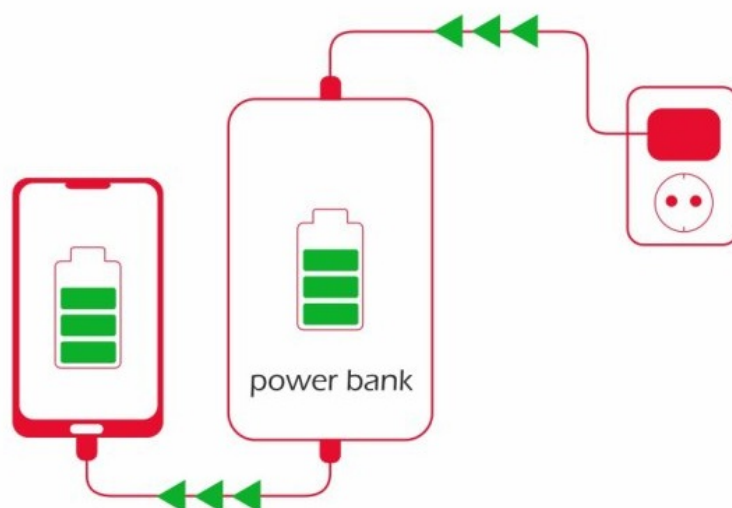

Powerbanka SWISSTEN disponuje **kapacitou 10 000 mAh** a nabízí dostatečnou zásobárnu energie pro dobítí zařízení a prodloužení doby provozu. **Powerbanku SWISSTEN ocení všichni uživatelé zařízení Apple.** Nabízí výstupy pro Apple Watch a MagSafe, takže **hodinky a iPhone** můžete nabíjet současně a bez nutnosti kabelu. Samozřejmostí je také **podpora drátového nabíjení** pomocí další dvojice výstupů.

INPUTS	OUTPUTS
USB-C 1 18 watts	Wireless 15 watts
USB-C 2 20 watts	Wireless for Apple Watch 2.5 watts
Lightning 18 watts	USB-C 2 20 watts
	USB-A 22.5 watts

Pass Through Charging