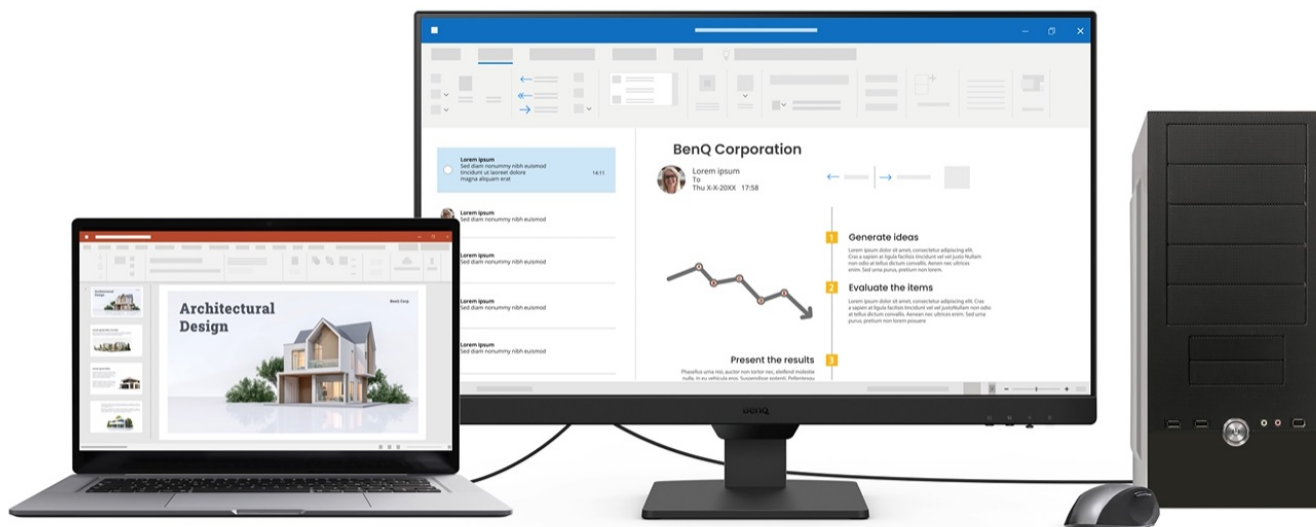

BENQ BL2790 27"

Cena celkem:	3 284 Kč (bez DPH: 2 714 Kč)
Běžná cena:	3 613 Kč
Ušetříte:	328 Kč
Kód zboží:	MON304011
Part No.:	9H.LM6LB.QBE
Záruka:	24 měs.
Stav:	Nové zboží

Popis

BenQ BL2790 - Full HD monitor s ochranou očí do kanceláře

Monitor BenQ BL2790 je ideálním pomocníkem na každé pracovní místo. Kancelářskou sestavu doplní o **Full HD displej s úhlopříčkou 27"**. Disponuje IPS panelem, který produkuje **široké pozorovací úhly** a obsah můžete sledovat pohodlně a bez zkreslení i při pohledu ze stran. **Full HD rozlišení** podporuje čistý a ostrý obraz, který je dobře čitelný a vhodný pro činnost s aplikacemi, surfování po internetu, čtení dokumentů i sledování multimédií.

Mezi hlavní přednosti patří přítomná konektivita, díky které **monitor BenQ BL2790** jednoduše připojíte k firemním zařízením. Rozhraní **HDMI** a **DisplayPort** jsou navržena pro moderní přístroje, mezi vstupními zdroji obrazu lze přepínat tak, abyste zvýšili efektivitu práce. **Ovládací tlačítka** jsou umístěna s ohledem na snadnou dostupnost a nastavení. Displej kromě komfortní plochy dále potěší **100Hz obnovovací frekvencí**, která umožní rychlé vykreslování obsahu.

Součástí balení je HDMI kabel.

ZÁKLADNÍ SPECIFIKACE

Typ panelu: IPS

Úhlopříčka: 27"

Poměr stran: 16 : 9

Rozlišení: 1920 × 1080 px

Kontrastní poměr: 1300 : 1

Doba odezvy: 5 ms