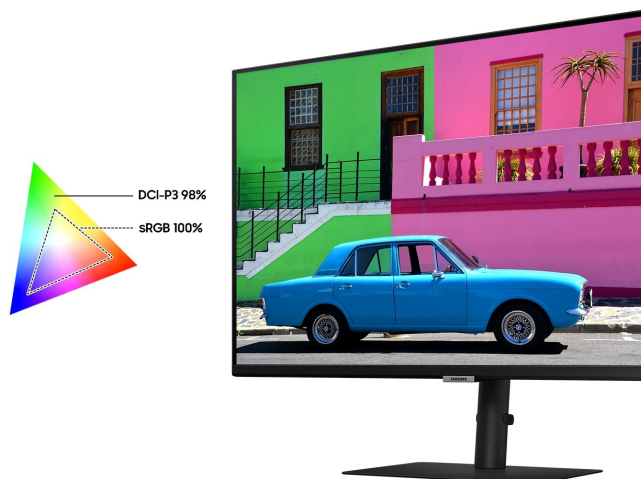

SAMSUNG VIEWFINITY S80PB 32"

Cena celkem:	19 820 Kč (bez DPH: 16 380 Kč)
Běžná cena:	21 801 Kč
Ušetříte:	1 982 Kč
Kód zboží:	MONS1135
Part No.:	LS32B800PXPXEN
Záruka:	36 měs.
Stav:	Nové zboží

Popis

Samsung ViewFinity S80PB - profesionální obraz i ochrana očí

Využijte vysoké rozlišení **monitoru Samsung ViewFinity S80PB** pro náročnou práci i multimediální zábavu. Podporuje profesionální činnost, tvorbu multimediálního obsahu i jeho sledování a editaci. Díky vysokému **UHD rozlišení** vám zprostředkuje obraz do nejmenších detailů. Dokonalou reprodukci obrazu po stránce barev, ostrosti i velmi drobných efektů oceníte při té nejnáročnější designéřské práci, činnosti s grafikou apod. **IPS panel** se širokými pozorovacími úhly podporuje sledování živých barev i při pohledu ze stran.

98% pokrytí barevného prostoru DCI-P3 zajistí barvy na profesionální úrovni. Vysoká přesnost a odladění i jemných odstínů ocení všichni designéři, grafici a další kreativci napříč obory. **Plocha o velikosti 32"** umožní komfortní práci s aplikacemi i nástroji ve více oknech najednou. Nechybí ani rozmanité možnosti připojení. Ke zdroji obrazu monitor **Samsung ViewFinity S80PB** připojíte pomocí rozhraní **HDMI, DisplayPort, USB-C** a nechybí ani **LAN port RJ-45** pro přímé a rychlé připojení k internetu.

Samsung ViewFinity S80PB

LED monitor s úhlopříčkou **32"** a rozlišením **3840 × 2160** bodů nabízí kontrastní poměr **1000 : 1**, jas **350 cd/m²**, dobu odezvy **5 ms** a 98 % pokrytí barevného prostoru DCI-P3. Použitím technologie **IPS** je dosaženo širokých pozorovacích úhlů **178° horizontálně i vertikálně**. K dispozici jsou **tři porty USB 3.0**, ethernetový port **RJ-45** a univerzální port **USB-C**, který kromě vysokorychlostního přenosu videa a dat umožňuje napájení připojených zařízení až do 90 W. Zajisté potěší také **výškově nastavitelný stojan** či funkce **Pivot**, která umožňuje otočení obrazovky o 90°.