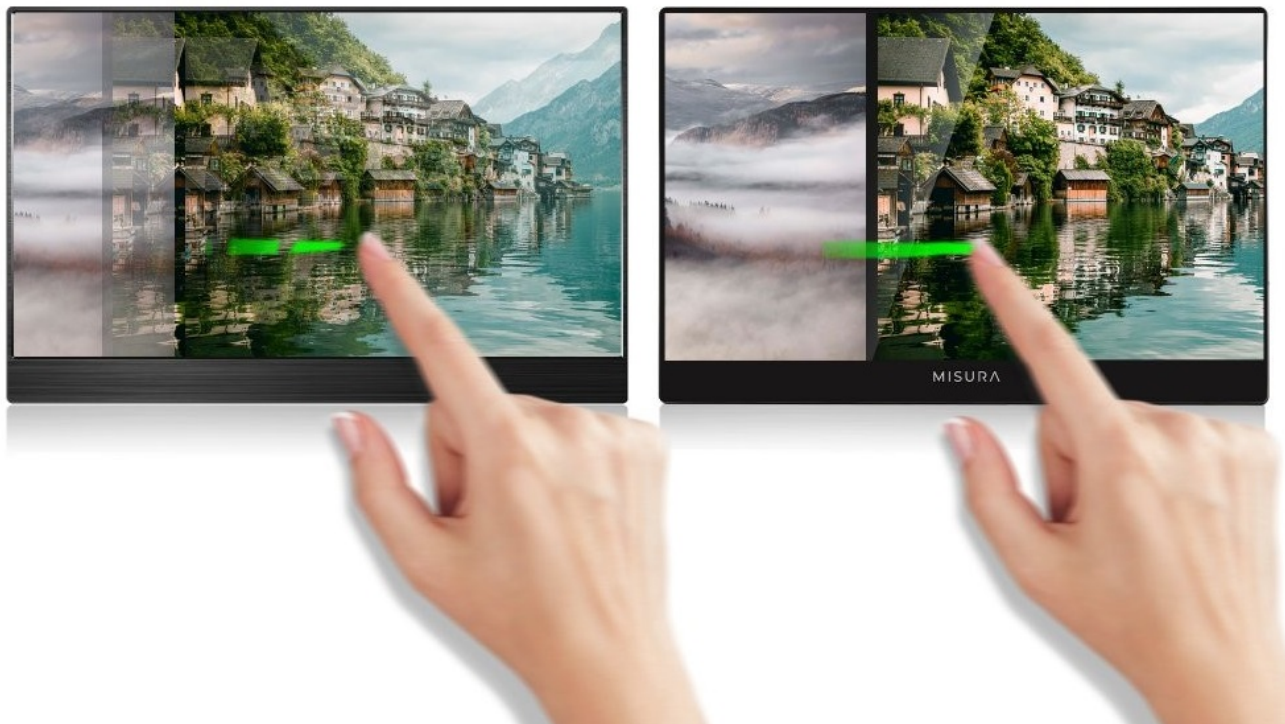

Přenosný dotykový monitor MISURA M16TB, který představuje ideální řešení pro rozšíření pracovní plochy na cestách. Zvládne **až 4 hodiny provozu na baterii** bez nutnosti napájení. Disponuje velkou 16palcovou obrazovkou, která produkuje ostrý obraz ve **Full HD kvalitě** a pestré barvy díky **HDR**. Dotykové ovládání je **kompatibilní se operačními systémy Windows, Linux i Apple iOS** a umožní rychlou a intuitivní obsluhu. **Monitor MISURA M16TB** se vyznačuje kompaktním provedením, které dosahuje **váhy pod 1 kg**.

Díky tomu se snadno přenáší v rámci cest a je vhodnou alternativou k notebookům. Ve výbavě nechybí **reproduktory** pro ozvučení multimediálního obsahu nebo **technologie Low Blue Mode** pro ochranu očí před škodlivým modrým světlem. Pro připojení k notebooku vám postačí jediný **kabel USB-C**, který zajistí přenos obrazu i napájení. Konektivita je možná také skrze mini HDMI a napájení přes konektor USB-A.

MISURA M16TB

Přenosný **dotykový** monitor s úhlopříčkou **16"** a **Full HD** rozlišením 1920 × 1080 bodů. Nabízí jas **300 cd/m²**, dobu odezvy **30 ms** a kontrastní poměr **1200 : 1**. Příjemné jsou také pozorovací úhly **178° horizontálně i vertikálně**. Monitor je vybaven vestavěnou baterií s kapacitou **8000 mAh**, která vydrží až **4 hodiny** bez potřeby připojení k napájení. Pro připojení k notebooku vyžaduje pouze jediný kabel **USB-C**, a to jak pro video signál, tak i pro napájení. Pokud notebook nedisponuje konektorem USB-C, je možné provést připojení pomocí portu **mini HDMI**. Napájení je pak realizováno skrze konektor USB-A. Pro připojení klávesnice nebo myši je monitor vybaven **micro USB** portem. Potěší také vestavěné reproduktory s celkovým výkonem **2 W**.