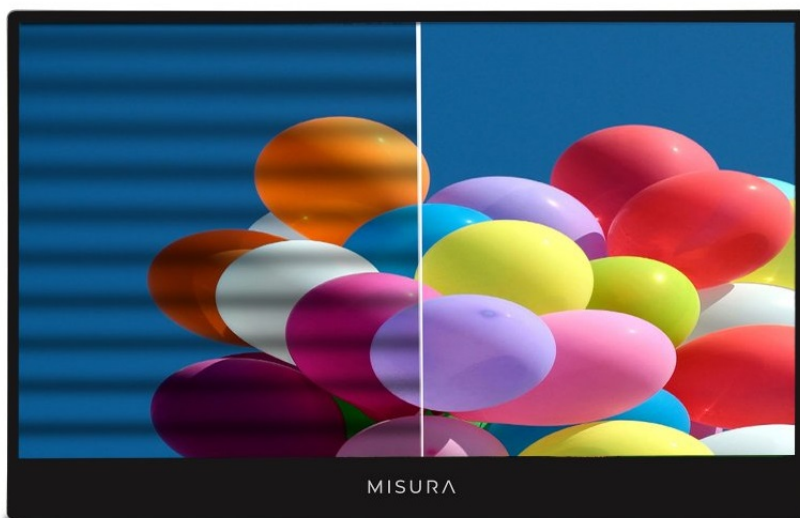

Díky tomu lze **monitor MISURA M16TB** využít také ve spojení s kompatibilními mobilními telefony nebo herními konzolami. **Dotyková obrazovka** efektivně **snižuje odraz světla** a podporuje komfortní čitelnost. Moderní **technologie tepelné laminace G+G** dále podporuje pohodlné a svižné ovládání pomocí dotyku a současně zamezuje vniknutí prachu nebo vodních par. Díky tomu je obrazovka čistá i po dlouhé době provozu.