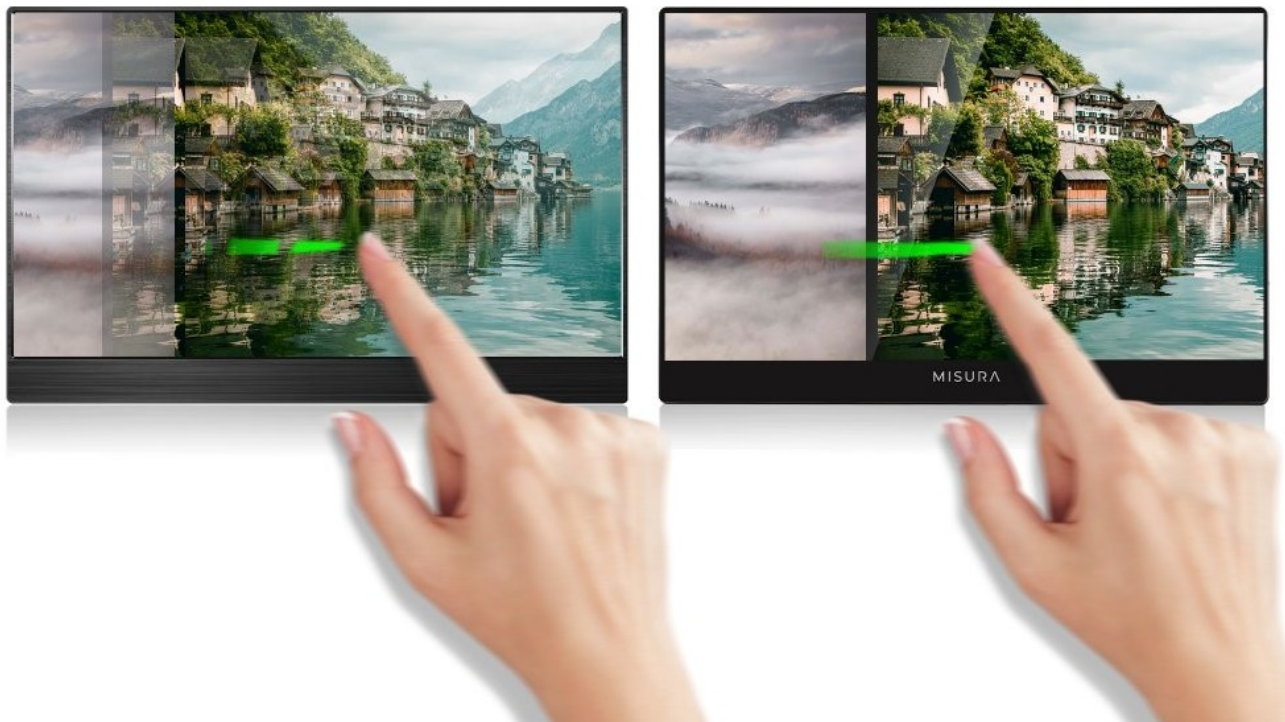

Přenosný dotykový monitor MISURA M16T, který představuje ideální řešení pro rozšíření pracovní plochy na cestách. Disponuje velkou 16palcovou obrazovkou, která produkuje ostrý obraz ve **Full HD kvalitě** a pestré barvy díky **HDR**. Dotykové ovládání je **kompatibilní se operačními systémy Windows, Linux i Apple iOS** a umožní rychlou a intuitivní obsluhu. **Monitor MISURA M16TB** se vyznačuje kompaktním provedením, které dosahuje **váhy pod 1 kg**.

Díky tomu se snadno přenáší v rámci cest a je vhodnou alternativou k notebookům. Ve výbavě nechybí **reproduktory** pro ozvučení multimediálního obsahu nebo **technologie Low Blue Mode** pro ochranu očí před škodlivým modrým světlem. Pro připojení k notebooku vám postačí jediný **kabel USB-C**, který zajistí přenos obrazu i napájení. Konektivita je možná také skrze mini HDMI a napájení přes konektor USB-A.

Díky tomu lze **monitor MISURA M16T** využít také ve spojení s kompatibilními mobilními telefony nebo herními konzolami. **Dotyková obrazovka** efektivně snižuje odraz světla a podporuje komfortní čitelnost. Moderní **technologie tepelné laminace G+G** dále podporuje pohodlné a svižné ovládání pomocí dotyku a současně zamezuje vniknutí prachu nebo vodních par. Díky tomu je obrazovka čistá i po dlouhé době provozu.

MISURA M16T

Přenosný **dotykový** monitor s úhlopříčkou **16"** a **Full HD** rozlišením 1920 × 1080 bodů. Nabízí jas **300 cd/m²**, dobu odezvy **30 ms** a kontrastní poměr **1200 : 1**. Příjemné jsou také pozorovací úhly **178° horizontálně i vertikálně**. Pro připojení k notebooku vyžaduje pouze jediný kabel **USB-C**, a to jak pro video signál, tak i pro napájení. Pokud notebook nedisponuje konektorem USB-C, je možné provést připojení pomocí portu **mini HDMI**. Napájení je pak realizováno skrze konektor USB-A. Pro připojení klávesnice nebo myši je monitor vybaven **micro USB** portem. Potěší také vestavěné reproduktory s celkovým výkonem **2 W**.