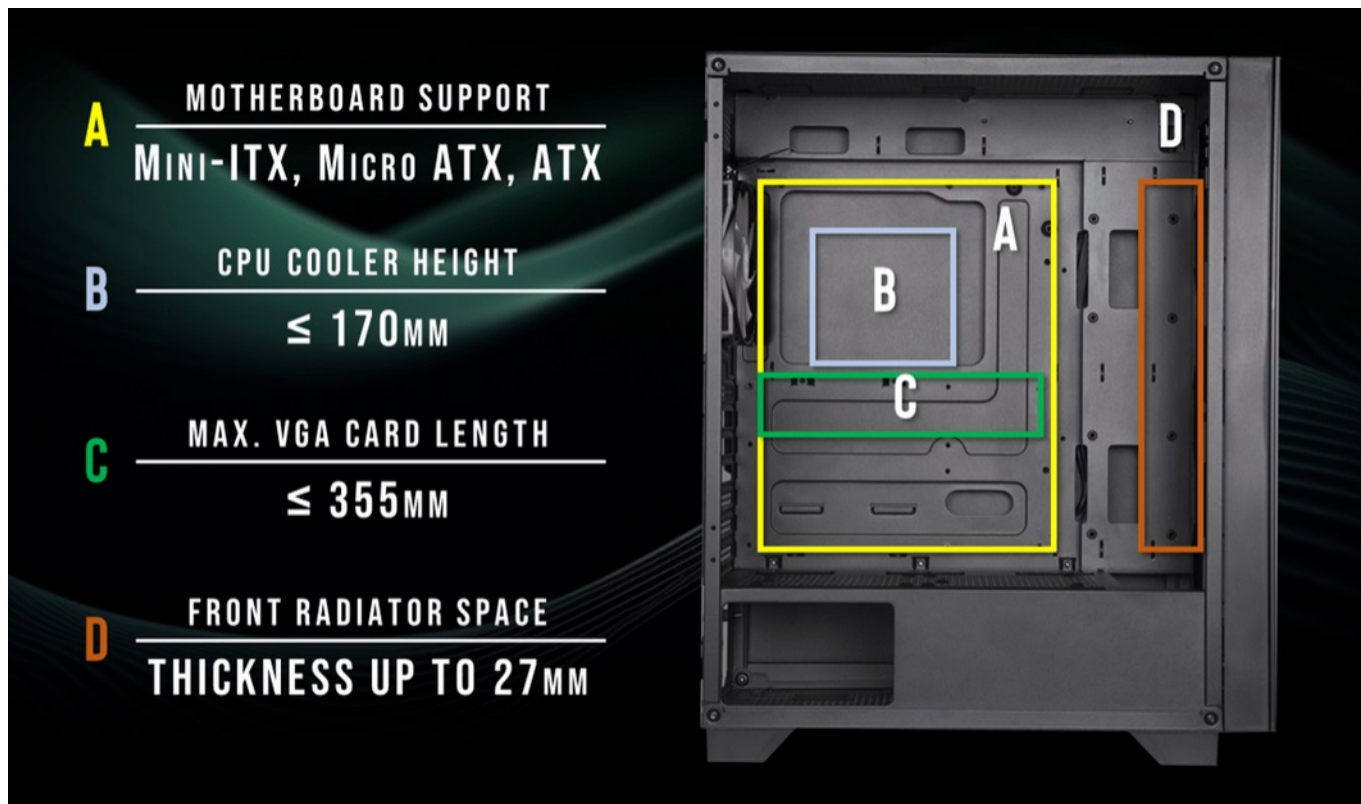

Počítačová skříň **BitFenix Flow** vám poslouží pro stavbu prostorově úsporného PC systému. Díky **formátu skříňe Middle Tower** nezabere příliš mnoho místa a současně poskytne dostatek prostoru pro uložení všech komponent. Konstrukce se vyznačuje **průhlednou bočnicí s poloprůhledným perforovaným čelem**, což zajišťuje stylový vzhled a také vylepšené chlazení.

Skrze perforovanou stranu totiž ideálně proudí vzduch a udržuje celý PC systém v chodu i při zvýšené zátěži. Kromě toho je **skříň BitFenix Flow** vybavena **4 předinstalovanými 120mm ventilátory s FRGB podsvícením**, takže o potřebné chlazení není nouze. Horní strana panelu obsahuje důležité **konektory** pro připojení přenosných USB zařízení, sluchátek nebo mikrofону. Samozřejmostí je přítomnost **prachových filtrů**, díky čemuž je skříň chráněna před nánosy prachu.

BitFenix Flow

Kvalitní počítačová skříň formátu **Middle Tower** nabízí **čtyři 2,5" a dvě 3,5"** pozice pro SSD a pevné disky. Skříň je vybavena **průhlednou bočnicí a poloprůhledným čelem s perforací** pro optimální proudění vzduchu. Předinstalovány jsou **čtyři 120mm ventilátory** s FRGB podsvícením. Na horním panelu se nachází **dva porty USB 3.0**, jeden port USB 2.0, sluchátkový výstup a audio vstup pro mikrofon. Ve skříni je dostatek prostoru pro chladič CPU do výšky až 170 mm a grafickou kartu o délce až 355 mm. Důmyslné řešení umožňuje pohodlné umístění **až 360 mm dlouhého výměníku** vodního chlazení na přední straně. Potěší také přítomnost **prachových filtrů**. Skříň je dodávána **bez zdroje**.

Interní pozice: 4 × 2,5", 1 × 3,5"/ 1 × 2,5", 1 × 3,5"

Kompatibilita základní desky: ATX, Micro ATX, Mini-ITX

Zdroj: bez zdroje

Konektory na horním panelu: 2 × USB 3.0, 1 × USB 2.0, 1 × výstup pro sluchátka, 1 × vstup mikrofonu