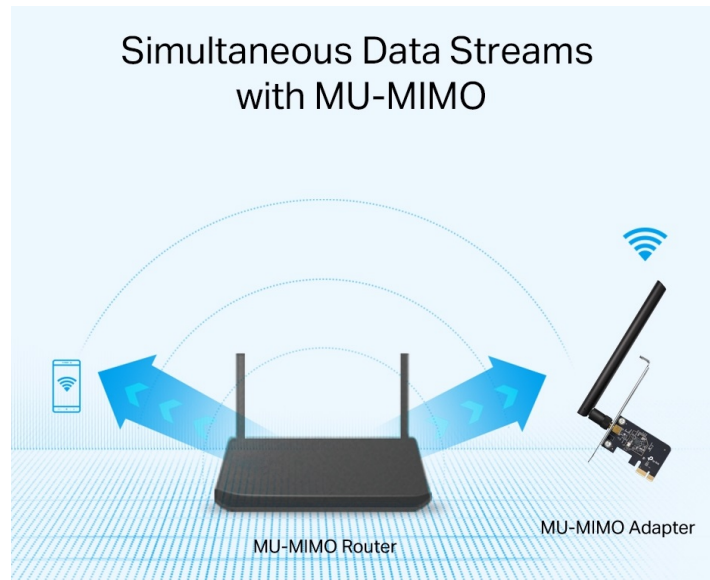

### Adaptér TP-Link Archer T2E - pro efektivní využití Wi-Fi

**Bezdrátový Wi-Fi adaptér TP-Link Archer T2E** pro stolní počítač, který je navržen pro komplexní práci i zábavu v on-line světě. Nabízí **dvě samostatná pásma** pro stabilní a ničím nerušený příjem signálu. Uplatní se rovněž jako **Wi-Fi hotspot**, abyste připojení mohli sdílet s jinými WiFi zařízeními.

Díky **technologii MU-MIMO** adaptér TP-Link Archer T2E umožňuje bezproblémový datový souběh a lepší efektivitu sítě. Anténa se vyznačuje širším dosahem a s přehledem zajistí **silný signál pro plynulé 4K streamování a gaming**. Samozřejmostí je podpora moderních protokolů pro zabezpečení a ochranu před kyberhrozbami.